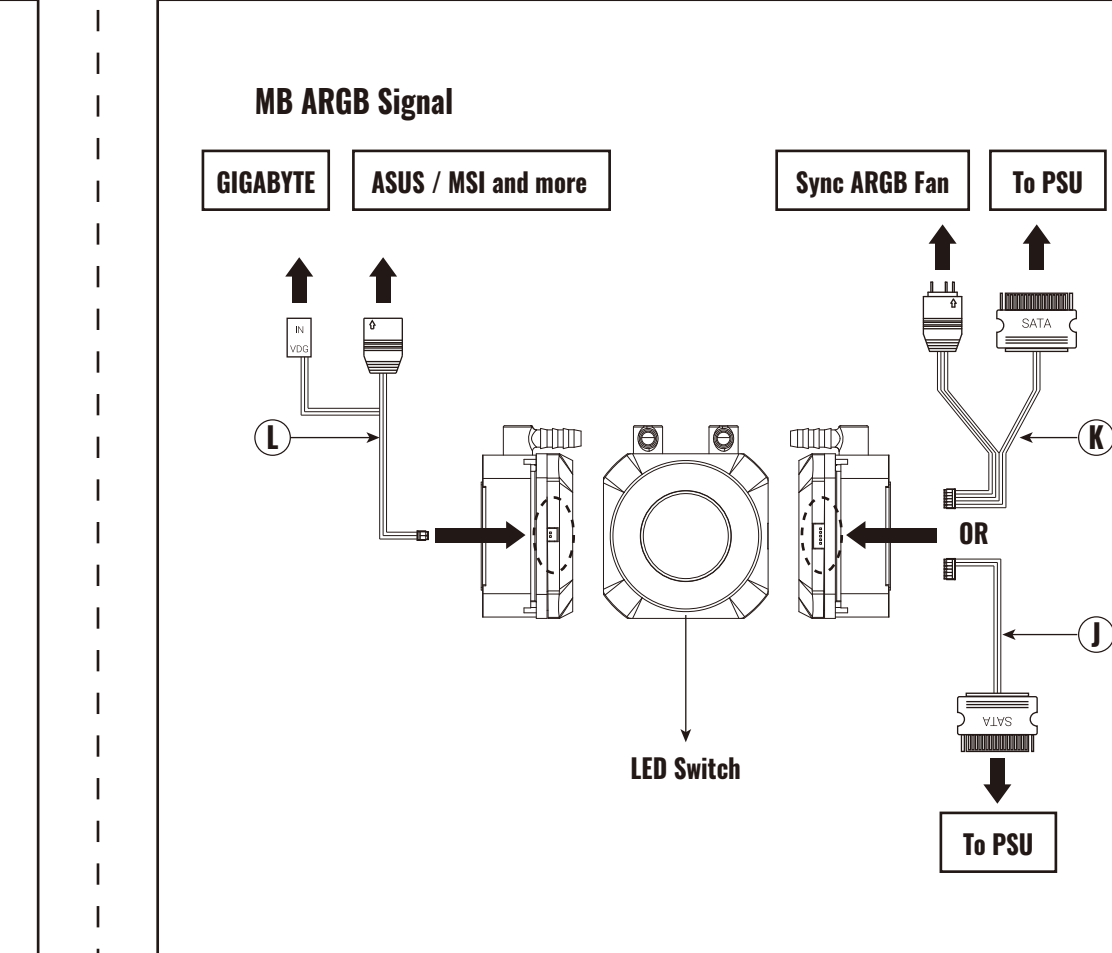

INTEL

INTEL

1 INTEL

2 INTEL

3 INTEL

4 INTEL

5 INTEL

Pulse L120 / Pulse L240

RGB LIQUID COOLER

Socket : LGA 2066 / 2011-V3 / 115X / 1366 / 775

Socket : FM1 / FM2 / AM4 / AM3+ / AM3 / AM2+ / AM2

User's Manual

Manual del usuario

Bedienungsanleitung

Manuel d'utilisation

Manuale dell'utente