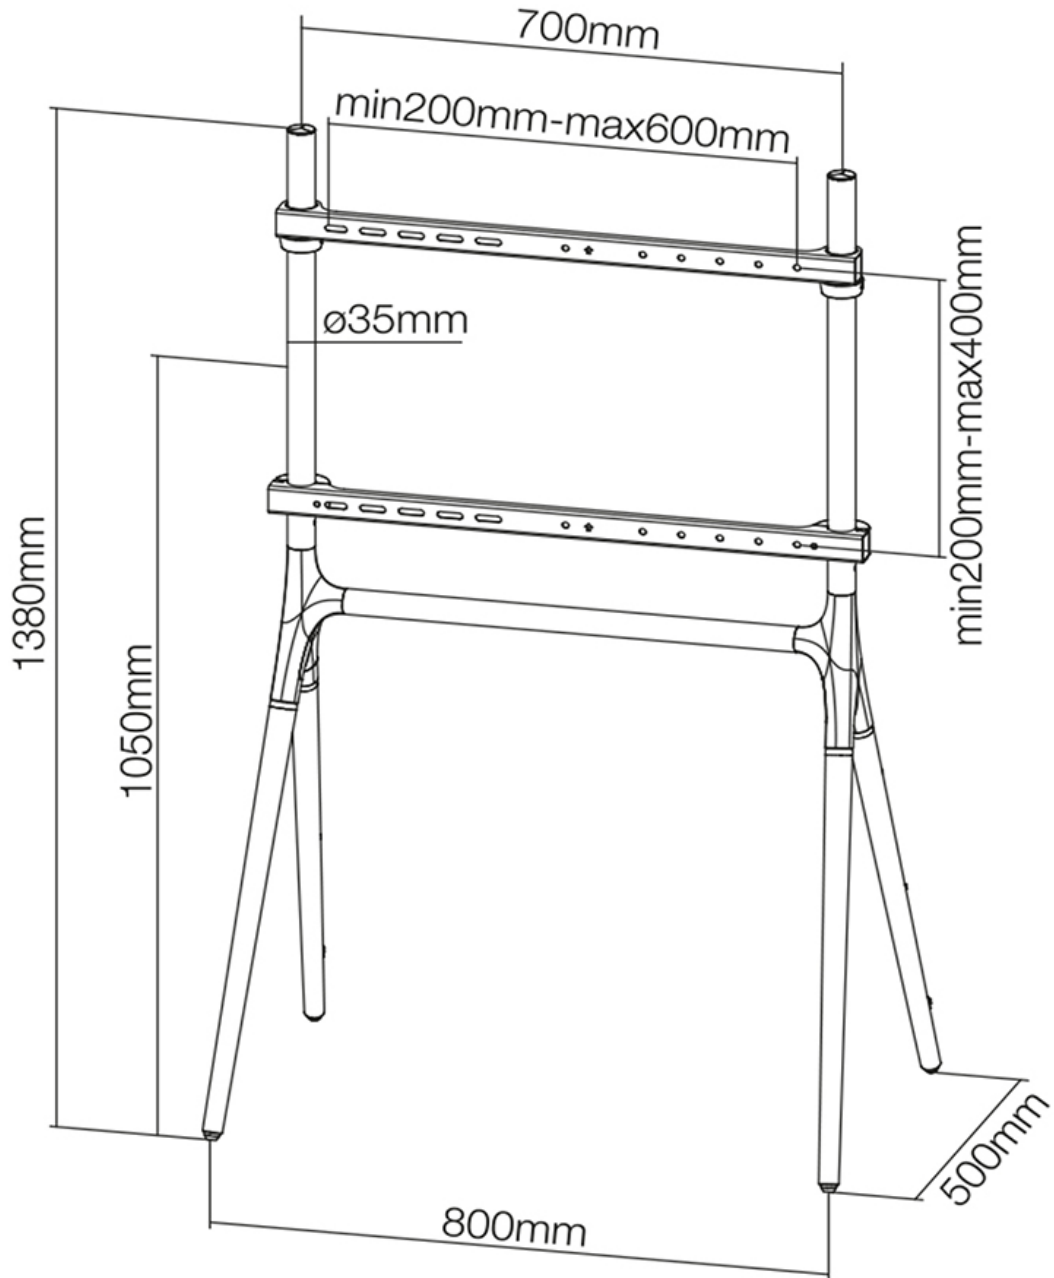

NM-M1000BLACK

NEOMOUNTS VLOERSTEUN

Neomounts