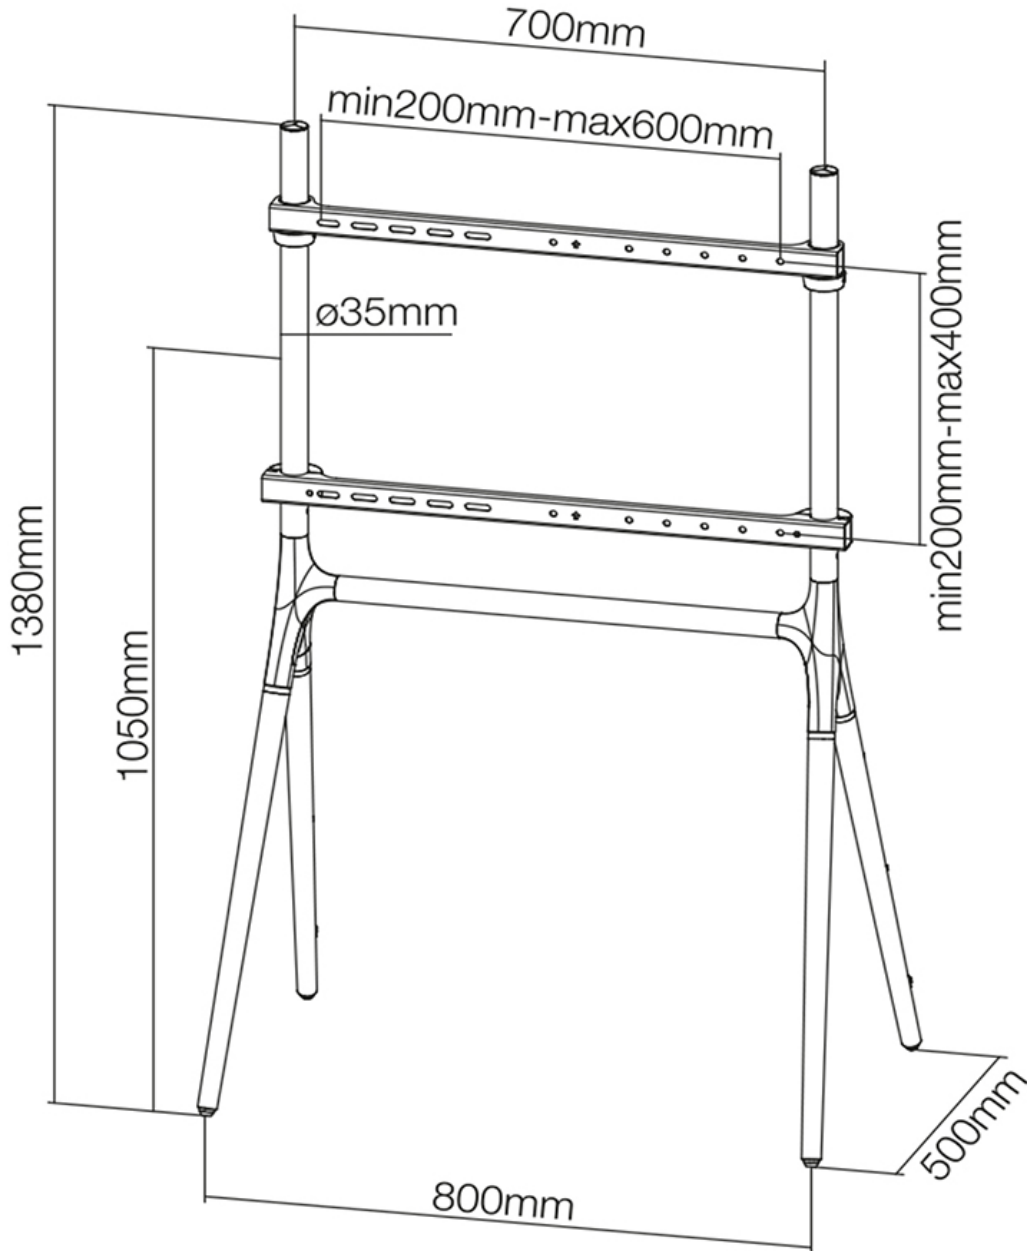

#### FUNCTIE

Hoogteverstelling	138 cm
Breedteverstelling	80 cm
Diepteverstelling	50 cm
Verstellingstype	Manueel

### Neomounts NM-M1000BLACK TV vloerstandaard - 37-70" - max 40 kg - VESA 200x200-600x400 - zwart

Met dit Neomounts meubel, model NM-M1000BLACK, plaatst u een LCD/LED/PLASMA scherm op de vloer.

Door gebruik te maken van een vloerstandaard profiteert u optimaal van de mogelijkheden van uw scherm. Kabels zijn netjes weg te werken langs de poten.

De NM-M1000BLACK heeft een moderne uitstraling en is geschikt voor schermen t/m 70" (178 cm). Het draagvermogen van deze standaard is 40 kg. De steun is geschikt voor schermen met een VESA gatenpatroon van 200x200 mm t/m 600x400 mm.

Deze vloerstandaard wordt geleverd inclusief installatiemateriaal.

NM-M1000BLACK

NEOMOUNTS NM-M1000BLACK TV  
VLOERSTANDAARD 37-70"

Neomounts