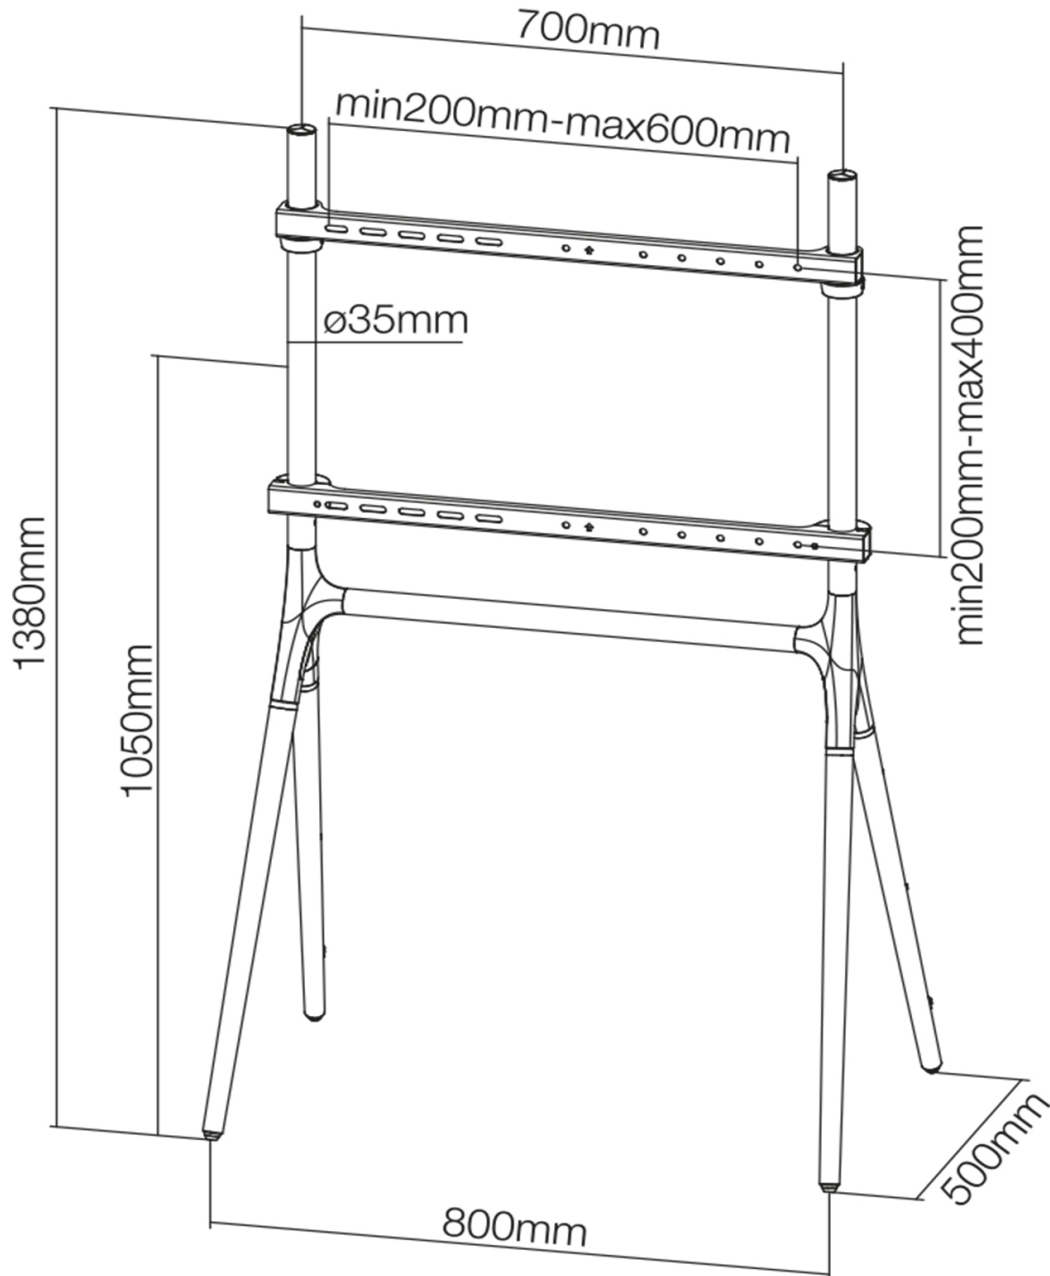

**THE BEST SUPPORT
FOR YOUR AV & IT HARDWARE**
T: + 31(0)23-5478888 | E: info@newstar.eu | W: www.newstar.eu

NM-M1000WHITE

MEUBLE NEWSTAR POUR ÉCRANS PLAT

NewStar Products Europe B.V.
Wateringweg 62/B
2031 EJ HAARLEM
THE NETHERLANDS

Phone : +31(0)23-5478888
Fax : +31(0)23-5478889
Email : info@newstar.nl
Website : www.newstar.eu

NewStar cannot be held liable for any inaccuracies and copyrights.
No part of this publication may be reproduced and/or published by print, photocopy, microfilm or in any other way, without prior written permission of NewStar Computer Products Europe BV.