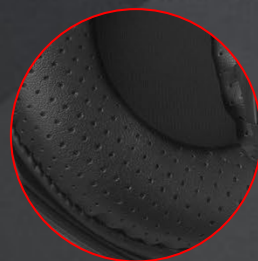

Mando de control