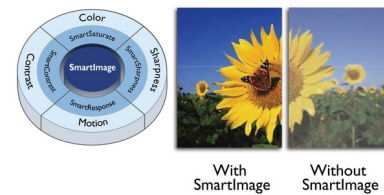

SmartImage

SmartImage ist eine exklusive, marktführende Technologie von Philips, die angezeigte Bildinhalte analysiert und Ihnen so eine optimale Anzeigeleistung garantiert. Die benutzerfreundliche Oberfläche ermöglicht Ihnen die Auswahl zahlreicher Modi für Büro, Fotos, Filme, Spiele, Energieeinsparung etc. je nach Anwendung, die Sie gerade nutzen. Basierend auf Ihrer Auswahl optimiert SmartImage Kontrast, Farbsättigung und Schärfe von Bildern und Videos für die ultimative Anzeigeleistung. Der Energiesparmodus ermöglicht einen deutlich reduzierten Energieverbrauch. Und das alles in Echtzeit einfach per Knopfdruck!