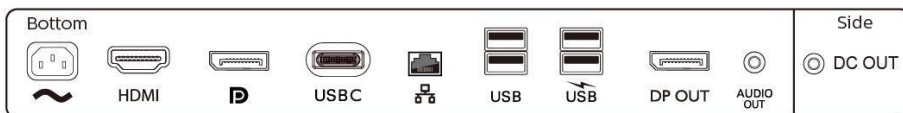

* La risoluzione massima funziona con ingresso HDMI, DP o USB-C.

* Valore del tempo di risposta pari a SmartResponse

* NTSC in base all'area su CIE1976

* sRGB: in base all'area su CIE1931

* Per la trasmissione video tramite USB-C, il notebook deve supportare la modalità USB-C DP Alt

* Per la funzione di alimentazione e ricarica USB-C, il tuo notebook/dispositivo deve supportare le specifiche standard di rilascio di potenza USB-C. Per ulteriori dettagli, consulta il manuale dell'utente o il produttore del notebook.

* Attività come la condivisione dello schermo e lo streaming video e audio online con Internet possono influire sulle prestazioni della rete. L'hardware, la larghezza di banda della rete e le sue prestazioni determinano la qualità finale dell'audio e del video.

* L'uscita DisplayPort supporta solo un cavo DP o USB-C.

* L'uscita alimentazione CC supporta solo Intel NUC con 19 V, max 65 W. Solo un PC o un notebook deve essere collegato alla porta di uscita USB-C o CC per la funzione alimentazione passthrough.

* Se la connessione Ethernet sembra lenta, accedi al menu OSD e seleziona USB 3.0 o versioni successive che supportino la velocità LAN a 1 G.

* La valutazione EPEAT è valida solo nel paese in cui Philips registra il prodotto. Visita il sito <https://epeat.sourcemap.com/> per lo stato di registrazione nel tuo paese.

* Il monitor potrebbe avere un aspetto diverso rispetto alle immagini esemplificative.

Data di rilascio
2022-05-15

Versione: 6.0.2

12 NC: 8670 001 57925
EAN: 87 12581 75672 7

© 2022 Koninklijke Philips N.V.
Tutti i diritti riservati.

Le specifiche sono soggette a modifica senza preavviso. I marchi sono di proprietà di Koninklijke Philips N.V. o dei rispettivi detentori.

www.philips.com