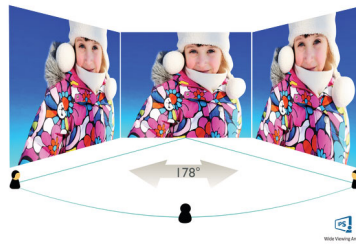

Tecnologia IPS

I display IPS utilizzano una tecnologia avanzata che offre un angolo visuale estremamente ampio di 178/178 gradi, rendendo possibile la visualizzazione da qualsiasi angolazione, anche in modalità di rotazione di 90°. A differenza dei pannelli TN standard, i display IPS garantiscono immagini davvero nitide dai colori naturali, così da renderli ideali non solo per foto, film e navigazione in rete, ma anche per quelle applicazioni professionali che richiedono colori accurati e costante luminosità.