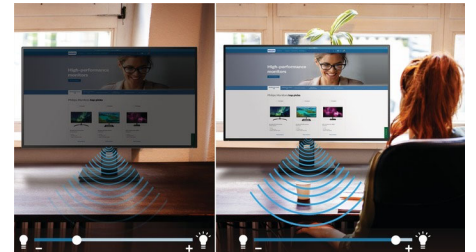

Webcam pop-up dotata di Windows Hello™

L'innovativa e sicura webcam Philips compare quando ne hai bisogno e si ripositiona all'interno del monitor quando non è in uso. La webcam è inoltre dotata di sensori avanzati per il riconoscimento facciale tramite Windows Hello™, che consente di autenticarsi ai propri dispositivi Windows in meno di 2 secondi, 3 volte più veloce rispetto all'inserimento di una password.

Uscita DisplayPort

Con l'uscita DisplayPort è possibile collegare più schermi ad alta risoluzione con un solo cavo dal display principale al computer. La possibilità di collegare più display consente di creare un desktop ordinato senza troppi fili.

PowerSensor

PowerSensor è un sensore integrato che rileva la presenza delle persone. Trasmette e riceve segnali infrarossi non nocivi per determinare l'eventuale presenza di un utente. Se l'utente si allontana dalla scrivania il sensore riduce automaticamente la luminosità dello schermo, riducendo i costi energetici fino all'80% e prolungando la durata di utilizzo dell'apparecchio.