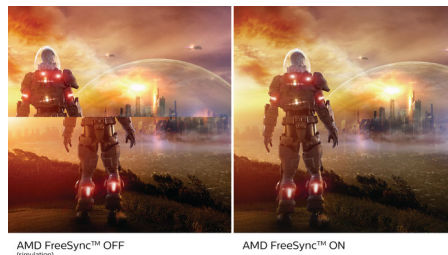

Juegos fluidos

Jugar no debería suponer tener que elegir entre una experiencia interrumpida o fotogramas incompletos. Con el nuevo monitor Philips se acabaron los dilemas. Consigue un rendimiento fluido y sin complicaciones en prácticamente todos los fotogramas gracias a la tecnología AMD FreeSync™, la actualización rápida y fluida o el tiempo de respuesta ultrarrápido.