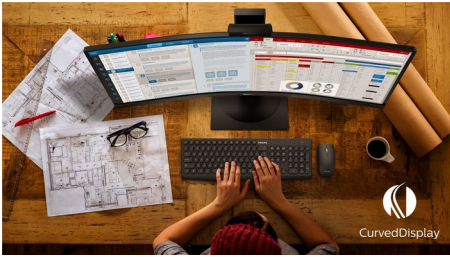

Philips
Geschwungener Full-HD
LCD-Monitor

E-Line

24 (23,6"/59,9 cm Diagonale)
1.920 x 1.080 (Full HD)

241E1SCA

Einfach mitreißend

Das 59,9 cm (24") große Display des geschwungenen E-Line bietet ein besonders beeindruckendes Erlebnis im eleganten Design. Erleben Sie gestochen scharfe Full-HD-Bilder und einwandfreie Action-Szenen mit der AMD FreeSync-Technologie.

Funktionen – auf Sie zugeschnitten

- Geringere Ermüdung der Augen dank FlickerFree Technologie
- LowBlue Modus für augenschonende Produktivität
- HDMI sichert universelle digitale Anschlussmöglichkeiten
- Integrierte Stereo-Lautsprecher für Multimedia

Täglich etwas Gutes für die Umwelt tun

- Umweltfreundlicher Monitor ohne Quecksilber

PHILIPS

Besonderheiten

Geschwungenes Monitor-Design

Desktop-Monitore bieten eine persönliche Benutzererfahrung, für die sich ein geschwungenes Design gut eignet. Der geschwungene Bildschirm sorgt für einen angenehmen, subtilen Effekt, der Sie in den Fokus rückt.

VA-Monitor

Der Philips VA-LED-Monitor verwendet eine erweiterte Multi-Domain Vertical Alignment-Technologie, wodurch Sie statische Kontrastverhältnisse für besonders lebendige und helle Bilder erhalten. Herkömmliche Büro-Anwendungen werden mit Leichtigkeit angezeigt, besonders geeignet ist er aber für Fotos, das Surfen im Internet, Filme, Spiele und anspruchsvolle Grafikanwendungen. Dank der optimierten Pixelverwaltungstechnologie haben Sie einen extra breiten Betrachtungswinkel von 178/178 Grad, der gestochen scharfe Bilder ermöglicht.