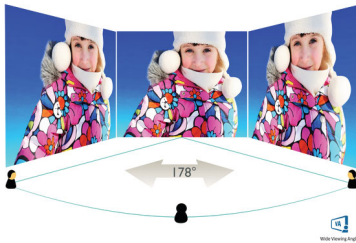

VA-Monitor

Der Philips VA-LED-Monitor verwendet eine erweiterte Multi-Domain Vertical Alignment-Technologie, wodurch Sie statische Kontrastverhältnisse für besonders lebendige und helle Bilder erhalten. Herkömmliche Büro-Anwendungen werden mit Leichtigkeit angezeigt, besonders geeignet ist er aber für Fotos, das Surfen im Internet, Filme, Spiele und anspruchsvolle Grafikanwendungen. Dank der optimierten Pixelverwaltungstechnologie haben Sie einen extra breiten Betrachtungswinkel von 178/178 Grad, der gestochen scharfe Bilder ermöglicht.