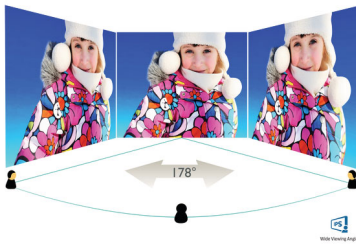

Más ecológicos cada día

- Pantalla ecológica sin mercurio

PHILIPS

Monitor LCD
E Line 24 (23,8"/60,5 cm en diagonal), 2560 x 1440 (QHD)

Destacados

Tecnología IPS

La pantalla IPS utiliza una avanzada tecnología que te ofrece unos ángulos de visualización extra anchos de 178/178 grados, lo que hace posible ver la pantalla desde casi cualquier ángulo. Al contrario que los paneles TN, las pantallas IPS te ofrecen imágenes nítidas y colores vivos asombrosos, lo que las hace perfectas no solo para fotos, películas y exploración web, sino también para aplicaciones profesionales que exijan precisión de colores y brillo consistente en todo momento.

Imágenes cristalinas

Estas pantallas de Philips ofrecen imágenes Crystal Clear con Quad HD de 2560 x 1440 o 2560 x 1080 píxeles. Mediante el uso de paneles de alto rendimiento con recuento de píxeles de alta densidad y con fuentes con un elevado ancho de banda como DisplayPort, HDMI y DVI de enlace dual, estas nuevas pantallas harán que tus imágenes y gráficos cobren vida. Tanto si eres un profesional exigente que requiere información extremadamente detallada para soluciones CAD-CAM, utilizas aplicaciones con gráficos