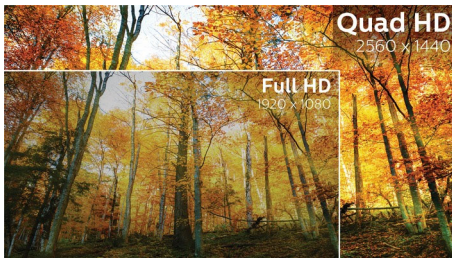

Más ecológicos cada día

- Pantalla ecológica sin mercurio

PHILIPS

Monitor LCD
E Line 24 (23,8"/60,5 cm en diagonal), 2560 x 1440 (QHD)

Destacados

Tecnología IPS

La pantalla IPS utiliza una avanzada tecnología que te ofrece unos ángulos de visualización extra anchos de 178/178 grados, lo que hace posible ver la pantalla desde casi cualquier ángulo. Al contrario que los paneles TN, las pantallas IPS te ofrecen imágenes nítidas y colores vivos asombrosos, lo que las hace perfectas no solo para fotos, películas y exploración web, sino también para aplicaciones profesionales que exijan precisión de colores y brillo consistente en todo momento.

Imágenes cristalinas

Estas pantallas de Philips ofrecen imágenes Crystal Clear con Quad HD de 2560 x 1440 o 2560 x 1080 píxeles. Mediante el uso de paneles de alto rendimiento con recuento de píxeles de alta densidad y con fuentes con un elevado ancho de banda como DisplayPort, HDMI y DVI de enlace dual, estas nuevas pantallas harán que tus imágenes y gráficos cobren vida. Tanto si eres un profesional exigente que requiere información extremadamente detallada para soluciones CAD-CAM, utilizas aplicaciones con gráficos