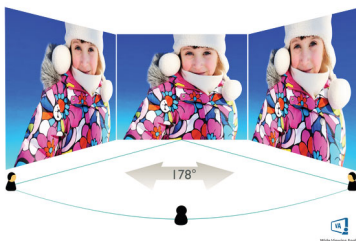

Pantalla VA

La pantalla LED VA de Philips utiliza una tecnología de alineación vertical multidominio

avanzada que proporciona índices de contraste estático super elevados para disfrutar de imágenes extravividas y brillantes. Las aplicaciones de oficina estándar pueden manejarse con facilidad, aunque es especialmente adecuada para fotos, Internet, películas, juegos y aplicaciones gráficas exigentes. Su tecnología de gestión de píxeles optimizada te ofrece un ángulo de visión extrapanorámico de 178/178 grados, que proporciona imágenes nítidas.