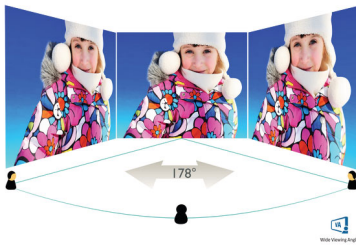

Display VA

Il display LED VA di Philips impiega una tecnologia di allineamento verticale multi-dominio che offre un fattore di contrasto statico elevatissimo per immagini vivaci e brillanti. Il display gestisce le applicazioni standard da ufficio con la massima semplicità ed è ideale per la visualizzazione di foto, la navigazione in Internet, la riproduzione di film e giochi e le applicazioni grafiche più complesse. La tecnologia di gestione ottimizzata dei pixel offre un angolo visivo estremamente ampio di 178/178 gradi, per immagini estremamente nitide.