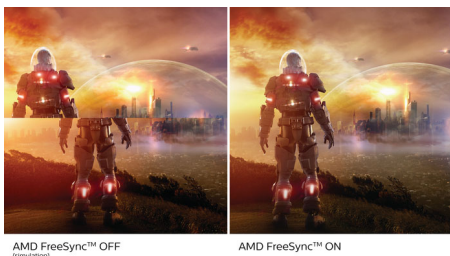

Gioco incredibilmente fluido

Il gioco non dovrebbe essere una scelta tra grafica incostante o fotogrammi interrotti. Con

il nuovo monitor Philips non sarà così. Otterrai prestazioni fluide e senza artefatti con quasi tutte le frequenze di fotogrammi e tempi di refresh e di risposta ultrarapidi, grazie alla tecnologia AMD FreeSync™.