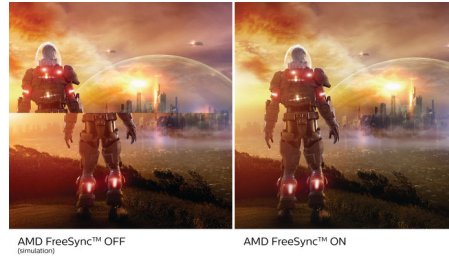

Juegos fluidos

Jugar no debería suponer tener que elegir entre una experiencia interrumpida o fotogramas incompletos. Con el nuevo monitor Philips se acabaron los dilemas. Consigue un rendimiento fluido y sin complicaciones en prácticamente todos los fotogramas gracias a la tecnología AMD FreeSync™, la actualización rápida y fluida o el tiempo de respuesta ultrarrápido.