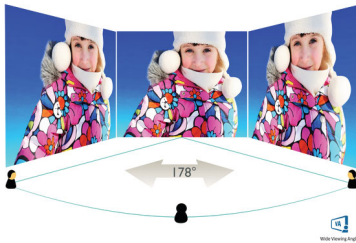

Pantalla VA

La pantalla LED VA de Philips utiliza una tecnología de alineación vertical multidominio avanzada que proporciona índices de contraste estático super elevados para disfrutar de imágenes extravagantes y brillantes. Las aplicaciones de oficina estándar pueden manejarse con facilidad, aunque es especialmente adecuada para fotos, Internet, películas, juegos y aplicaciones gráficas exigentes. Su tecnología de gestión de píxeles optimizada te ofrece un ángulo de visión extrapanorámico de 178/178 grados, que proporciona imágenes nítidas.