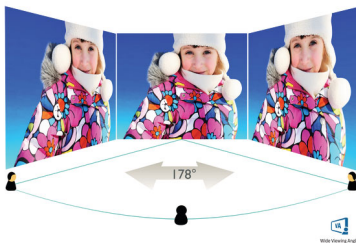

Pantalla VA

La pantalla LED VA de Philips utiliza una tecnología de alineación vertical multidominio avanzada que proporciona índices de contraste estático super elevados para disfrutar de imágenes extravagantes y brillantes. Las aplicaciones de oficina estándar pueden manejarse con facilidad, aunque es especialmente adecuada para fotos, Internet, películas, juegos y aplicaciones gráficas exigentes. Su tecnología de gestión de píxeles optimizada te ofrece un ángulo de visión extrapanorámico de 178/178 grados, que proporciona imágenes nítidas.