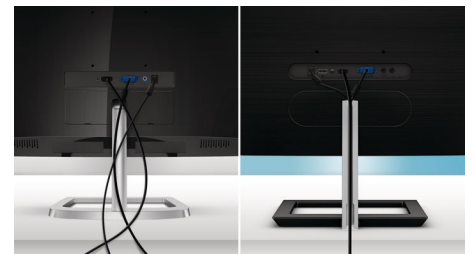

Cables ocultos

Para un espacio de trabajo más ordenado, este monitor cuenta con una solución elegante para la gestión de cables. No es necesario unir los cables con bridas adicionales. Una ranura alargada proporciona un almacenamiento oculto para los cables. Oculta los cables y presenta un aspecto fantástico en la mayoría de los entornos, especialmente en espacios reducidos o en mesas que dan a una pared o una ventana. Este diseño evita los cables desordenados para conseguir un escritorio más organizado.