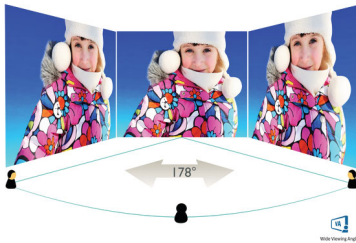

VA-monitor

De Philips VA LED-monitor gebruikt de Advanced Multi-Domain Vertical Alignment-technologie waardoor u zeer hoge contrastverhoudingen krijgt voor extra levendige en heldere beelden. De monitor verwerkt standaardkantoortoepassingen zonder problemen, maar hij is vooral geschikt voor foto's, surfen op internet, films, games en veeleisende grafische toepassingen. Dankzij de geoptimaliseerde pixelbeheertechnologie ontstaat er een extra brede kijkhoek van 178/178 graden, zodat u geniet van scherpe beelden.