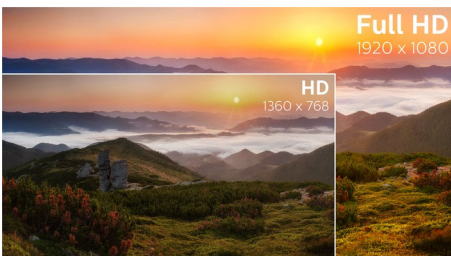

Display 16:9 Full HD

La qualità dell'immagine conta. I display normali offrono una buona qualità ma non è sufficiente.

Questo display è dotato di risoluzione Full HD ottimizzata 1920 x 1080. Il Full HD offre un dettaglio nitido combinato con elevata luminosità, incredibile contrasto, massima nitidezza del movimento e dei colori per immagini realistiche.