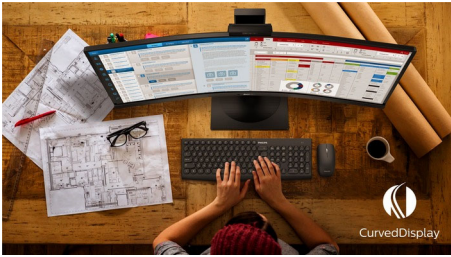

### **Progettato per te**

- Il sistema di gestione dei cavi riduce l'ingombro dei cavi per uno spazio di lavoro ordinato
- Minore affaticamento degli occhi grazie alla tecnologia Flicker-Free
- LowBlue Mode per una produttività che non affatica gli occhi
- HDMI assicura una connettività digitale universale
- Connessione DisplayPort per la massima elaborazione delle immagini

### Design del display curvo

I monitor per PC offrono un'esperienza utente personale adatta anche a un design curvo. Lo schermo curvo offre un piacevole effetto immersivo per l'utente che siede alla scrivania.