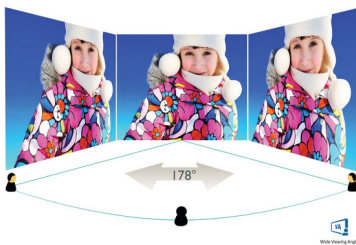

Display VA

Il display LED VA di Philips impiega una tecnologia di allineamento verticale multi-dominio che offre un fattore di contrasto statico elevatissimo per immagini vivaci e brillanti. Il display gestisce le applicazioni standard da ufficio con la massima semplicità ed è ideale per la visualizzazione di foto, la navigazione in Internet, la riproduzione di film e giochi e le applicazioni grafiche più complesse. La tecnologia di gestione ottimizzata dei pixel offre un angolo visivo estremamente ampio di 178/178 gradi, per immagini estremamente nitide.