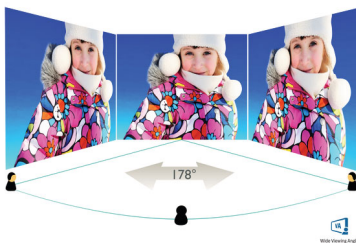

Pantalla VA

La pantalla LED VA de Philips utiliza una tecnología de alineación vertical multidominio

avanzada que proporciona índices de contraste estático superelevados para disfrutar de imágenes extravividas y brillantes. Las aplicaciones de oficina estándar pueden manejarse con facilidad, aunque es especialmente adecuada para fotos, Internet, películas, juegos y aplicaciones gráficas exigentes. Su tecnología de gestión de píxeles optimizada te ofrece un ángulo de visión extrapanorámico de 178/178 grados, que proporciona imágenes nítidas.