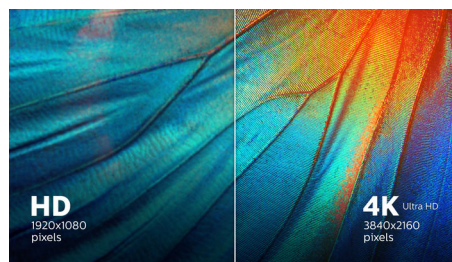

Resolución UltraClear 4K UHD

Estas pantallas de Philips utilizan paneles de alto rendimiento para ofrecer imágenes con resolución UltraClear 4K UHD (3840 x 2160). Si eres un profesional exigente que requiere imágenes extremadamente detalladas para soluciones CAD, con aplicaciones de gráficos 3D o eres un mago de las finanzas que trabaja con enormes hojas de cálculo, las pantallas de Philips conseguirán que tus imágenes y gráficos cobren vida.