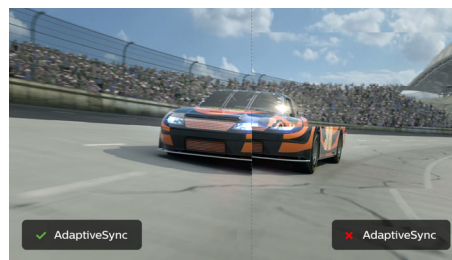

Tecnología de sincronización adaptable

Jugar no debería suponer tener que elegir entre una experiencia interrumpida o fotogramas incompletos. Consigue un rendimiento fluido y sin complicaciones en prácticamente todos los fotogramas gracias a la tecnología de sincronización adaptable, la

actualización rápida y fluida, y el tiempo de respuesta ultrarrápido.