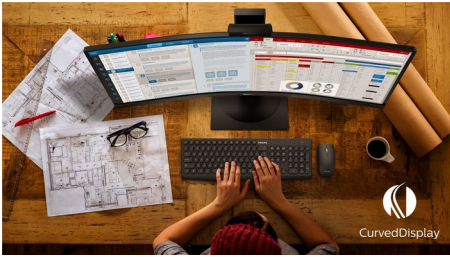

## Simplemente envolvente

La pantalla curva E Line de 32 pulgadas ofrece una experiencia verdaderamente envolvente con un diseño elegante, calidad de imagen 4K UHD de nitidez cristalina, tecnología Ultra Wide-Color y Adaptive-Sync para dar vida a tus imágenes.

### Excepcional calidad de imagen

- Ultra Wide-Color ofrece una amplia gama de colores para una imagen más viva
- La pantalla VA proporciona unas imágenes asombrosas con amplios ángulos de visualización
- Resolución UltraClear 4K UHD (3840 x 2160) para disfrutar de precisión
- Experiencias de acción cómodas y fluidas con la tecnología de sincronización adaptable
- SmartContrast para unos tonos negros con más matices

## Diseño de pantalla curvo

Los monitores de sobremesa ofrecen una experiencia de usuario personal, que se adapta a los diseños curvos. La pantalla curva proporciona un agradable pero sutil efecto envolvente, para que tú seas el único centro de atención en el escritorio.