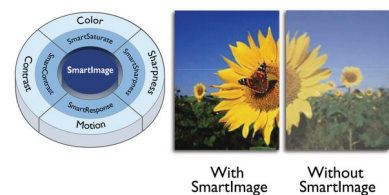

SmartImage

SmartImage is een exclusieve, geavanceerde technologie van Philips die de inhoud van uw scherm analyseert voor optimale beeldprestaties. In de gebruiksvriendelijke interface kunt u verschillende modi selecteren, zoals Kantoor, Foto, Film, Game, Economisch enz., zodat de weergave altijd optimaal is afgestemd op de toepassing die u gebruikt. Afhankelijk van uw keuze optimaliseert SmartImage op dynamische wijze het contrast, de kleurverzadiging en de scherpte van afbeeldingen en video's voor optimale weergaveprestaties; de modus Economisch biedt opzienbarende energiebesparingen. En dat alles in realtime en met één druk op de knop!

PVC/BFR-vrije behuizing

Deze monitorbehuizing van Philips is vrij van gebromeerde vlamvertragers en polyvinylchloride (PVC/BFR-vrij)

Geen energieverbruik

Met de handige ZeroWatt-schakelaar aan de achterkant van de monitor sluit u de monitor volledig af van de netvoeding. Hierdoor verbruikt u geen energie en wordt uw ecologische voetafdruk nog kleiner