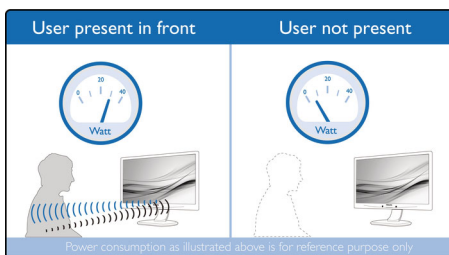

Kenmerken

LED-technologie

Witte LED's zijn Solid State-apparaten die sneller op volle sterkte licht geven, waardoor ze snel klaar zijn voor gebruik. LED's bevatten geen kwik en kunnen dus milieuvriendelijk worden weggegooid en gerecycled. Met LED's kan LCD-achtergrondverlichting makkelijker worden gedimd, waardoor de contrastverhouding super hoog is. Dankzij de consistente helderheid op het scherm leveren de LED's een fantastisch nauwkeurige kleurweergave.

PowerSensor

PowerSensor is een ingebouwde 'personensensor' die onschadelijke infraroodsignalen uitzendt en ontvangt om te bepalen of de gebruiker aanwezig is. Zodra de gebruiker wegloopt van het bureau, wordt de helderheid van de monitor verlaagd. De energiekosten worden zo met meer dan 80 procent verlaagd en de levensduur van de monitor wordt verlengd.

DisplayPort

DisplayPort is een digitale koppeling tussen de PC en monitor, zonder conversie. Met ondersteuning voor kabels van maximaal 15 meter en een gegevensoverdracht van 10,8 Gbps/sec liggen de capaciteiten van een DisplayPort hoger dan die van een DVI-poort. De goede prestaties en verwaarloosbare vertraging zorgen voor de snelste beeld- en vernieuwingsfrequenties, wat DisplayPort niet alleen de beste keus maakt voor algemeen gebruik bij u thuis of op kantoor, maar ook voor veeleisende games en films, videobewerking en meer. DisplayPort kan op diverse adapters worden aangesloten voor nog meer gebruiksgemak.