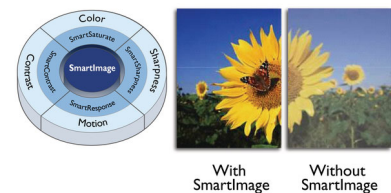

SmartImage

SmartImage is een exclusieve, geavanceerde technologie van Philips die de inhoud van uw scherm analyseert voor optimale beeldprestaties. In de gebruiksvriendelijke interface kunt u verschillende modi selecteren, zoals Kantoor, Foto, Film, Game, Economisch enz., zodat de weergave altijd optimaal is afgestemd op de toepassing die u gebruikt. Afhankelijk van uw keuze optimaliseert SmartImage op dynamische wijze het contrast, de kleurverzadiging en de scherpte van afbeeldingen en video's voor optimale weergaveprestaties; de modus Economisch biedt opzienbarende energiebesparingen. En dat alles in realtime en met één druk op de knop!

PVC/BFR-vrije behuizing

Deze monitorbehuizing van Philips is vrij van gebromeerde vlamvertragers en polyvinylchloride (PVC/BFR-vrij)

Geen energieverbruik

Met de handige ZeroWatt-schakelaar aan de achterkant van de monitor sluit u de monitor volledig af van de netvoeding. Hierdoor verbruikt u geen energie en wordt uw ecologische voetafdruk nog kleiner