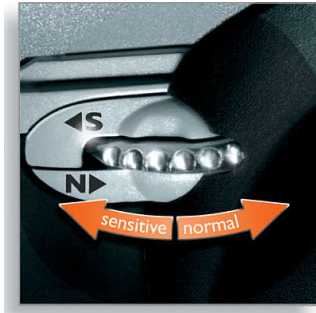

### Sistema SmartTouch de seguimiento de los contornos

Mantiene los 3 cabezales de afeitado en constante contacto con la piel para un afeitado rápido y eficaz.

### Cabezales de afeitado Speed-XL

Las tres pistas de afeitado ofrecen un 50% más de superficie de afeitado para un afeitado rápido y apurado. \* Comparado con los cabezales de afeitado rotativos estándar.

### Control de Confort Personal

El Control de Confort Personal adapta la afeitadora a tu tipo de piel. Selecciona la posición "Normal" para un afeitado rápido, cómodo y apurado. Selecciona "Sensitive" (Sensible) para un afeitado apurado con la máxima comodidad para la piel.