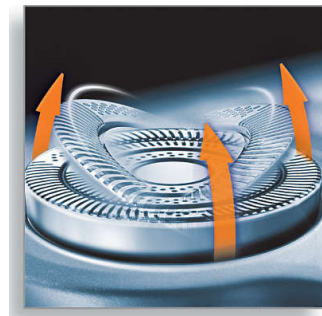

Cabezales flotantes individualmente

Facilitan un mayor contacto de las cuchillas de la afeitadora Philips con la piel, para un apurado excepcional.

Afeitadora lavable

Esta afeitadora se puede lavar fácilmente bajo el grifo.