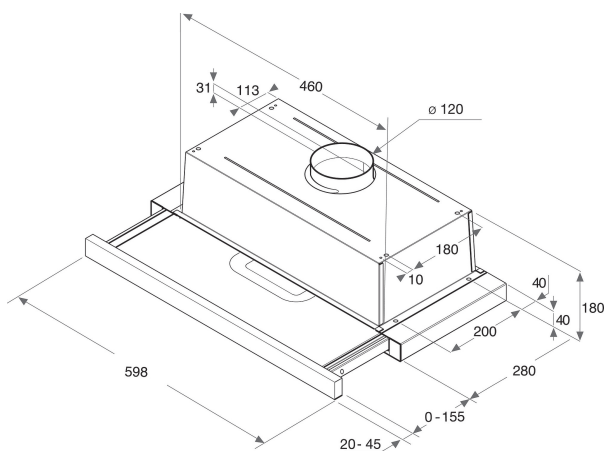

12NC: -

Codice EAN: -

CARATTERISTICHE PRINCIPALI

Linea prodotto	Cappa
Colore del corpo	Inox
Materiale del corpo	Acciaio
Colore del camino	Non disponibile
Materiale del camino	Non disponibile
Tipologia	Telescopica
Tipo di installazione	Da incasso
Tipo di controllo	Meccanico
Tipologia dei dispositivi di controllo e segnalazione	-
Pannellabile	Non disponibile
Ubicazione del motore	Motore integrato nel corpo cappa
Modo operativo	Convertibile
Dati nominali collegamento elettrico	-
Corrente	-
Tensione	-
Frequenza	-
Lunghezza del cavo di alimentazione elettrica	-
Tipo di spina	No
Chimney height (mm)	-
Altezza del prodotto senza camino	-
Altezza del prodotto	-
Larghezza del prodotto	-
Profondità del prodotto	-
Altezza minima della nicchia	-
Larghezza minima della nicchia	-
Profondità della nicchia	-
Peso netto	-

SPECIFICHE TECNICHE

Tipo di controllo	Tasti
Dispositivi di regolazione automatica	-
Numero di motori	-
Potenza totale dei motori	-
Numero di regolazioni di velocità	-
Boost presence	No
Massima estrazione in output dell'aria	-
Estrazione dell'aria con sovralimentatore	-
Massimo output con aria di ricircolo	-
Output di ricircolo con sovralimentazione	-
Regolazione luminosità	-
Numero di luci	-
Tipo di lampadine impiegate	LED
Potenza totale delle lampadine	-
Diametro dello sbocco d'uscita dell'aria	-
Deflettore di flusso di non ritorno	Sì
Materiale del filtro sporco	Alluminio lavabile
Filtro degli odori	Sì