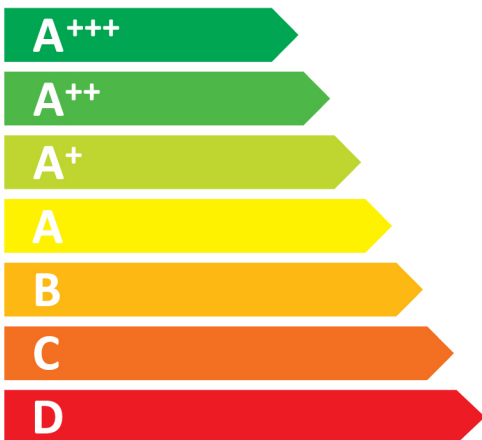

# ENERG

енергия · ενεργεια

|Electrolux

||EW6T3376HZ 913 128 305

ENERGIA · ЕНЕРГИЯ · ΕΝΕΡΓΕΙΑ  
ENERGIJA · ENERGY · ENERGIE  
ENERGI

**174**  
kWh/annum

**9990**  
L/annum

**7**  
kg