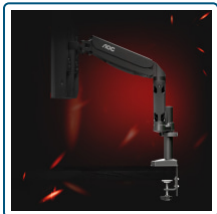

AD110D0

Brazo de monitor doble AOC AD100 inclinable y giratorio a 360°

MAX EXTENSION

TILT -45°/+90°

SWIVEL -90°/+90°

VESA MOUNT
75x75 - 100x100mm

13" - 27"
SUPPORTED SIZES

CABLE
MANAGEMENT
SYSTEM

360° ROTATION

MAX 2-9 KG
WEIGHT CAPACITY

Conexión VESA

Rápida, fácil y universal: todos los brazos de monitor AOC llevan la placa de montaje VESA (100 x 100 ó 75 x 75) con la que acoplar el monitor al soporte. Una vez acoplado, te olvidarás de la desagradable sensación de que el teclado choque contra el pie del monitor cuando más interesante esté el juego.

Basculante e inclinable

¿Alguna vez has tenido que acercar la cabeza al monitor para resolver complejos acertijos o para leer los importantes avisos que te aparecen en un juego? Ahora ya no tendrás que hacerlo: podrás mover el monitor en cualquier dirección, acercarlo, inclinarlo o ajustarlo en vertical u horizontal, ¡lo que haga falta para ver el juego en el ángulo perfecto!

Resorte de gas mecánico

El resorte de gas mecánico te permite mover e inclinar el monitor suavemente en la dirección que quieras. También hace que el monitor se quede en su sitio después de ajustarlo. Todos los movimientos son completamente silenciosos, por lo que no escucharás ruidos que te distraigan de tu sesión de juego inmersivo.