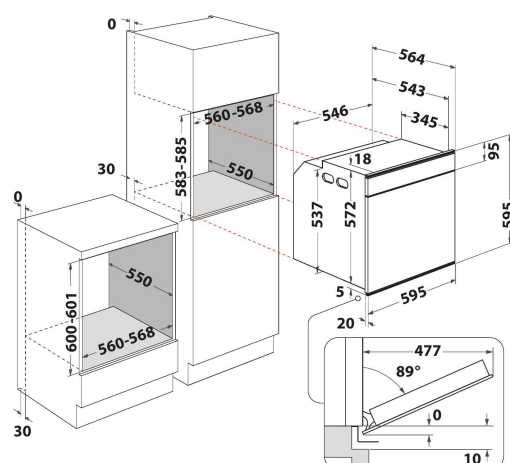

# W7 OM4 4BS1 H

12NC: 859991541590

Codice EAN: 8003437834547

Whirlpool

SENSING THE DIFFERENCE

- Tecnologia 6° SENSO
- Fino a 40 combinazioni di cottura 6° SENSO
- Funzione autopulente SmartClean
- Classe di efficienza energetica A+
- Cavit  73 lt
- Cook4
- Ready2Cook
- Funzione Scongelo
- Termoventilato
- BakeSense
- Turboventilato
- Grill
- Interno smaltato di facile pulizia
- Turbo Grill
- Maxi Cooking
- Funzione Pasticceria
- Funzione Pizza/Pane