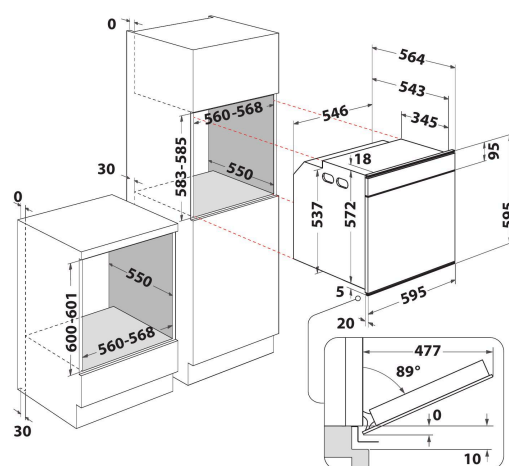

W7 OM4 4S1 H

12NC: 859991538890

Codice EAN: 8003437834356

Whirlpool

SENSING THE DIFFERENCE

- Tecnologia 6° SENSO
- Fino a 40 combinazioni di cottura 6° SENSO
- Funzione autopulente SmartClean
- Classe di efficienza energetica A+
- Cavità 73 lt
- Cook4
- Ready2Cook
- Funzione Scongelo
- Termoventilato
- Grill
- Interno smaltato di facile pulizia
- Turbo Grill
- Maxi Cooking
- Funzione Pasticceria
- Funzione Pizza/Pane
- Mantenere in caldo
- Doratura extra

Forno elettrico incasso Whirlpool: colore inox, autopulente - W7 OM4 4S1 H

Caratteristiche di questo forno da incasso Whirlpool: tecnologia Smart Clean, che fornisce un ciclo autopulente per assicurare risultati di pulizia ideali con il semplice tocco di un tasto. Tecnologia elettrica avanzata per cucinare risparmiando energia. Lampada alogena consente prestazioni a basso consumo energetico. Esclusiva tecnologia 6° SENSO, che ti permette di selezionare un'ampia varietà di ricette pre-programmate e il tuo forno regolerà automaticamente temperatura e tempi di cottura per un risultato perfetto. Porta forno con chiusura rallentata per un maggiore comfort di utilizzo.

8 funzioni principali

Molteplici metodi di cottura. Le 8 funzioni principali di cottura offrono soluzioni flessibili con risultati perfetti per ogni ricetta.

Tecnologia 6° SENSO

Niente più supposizioni. Scegli semplicemente le tue ricette, le combinazioni di cottura 6° SENSO sanno cosa fare per ottenere una cottura a regola d'arte in ogni occasione. Fino a 40 ricette preimpostate pensate per adattarsi al tuo stile di vita e dieta, per un'esperienza di cucina completamente assistita.

Ready2cook

Preriscaldamento non necessario. La funzione Ready2Cook usa un potente sistema a convezione per raggiungere rapidamente la temperatura adeguata ed eliminare così la necessità di preriscaldare il forno.

Forced Air

Sigilla il gusto. Grazie alla tecnologia Forced Air, l'aria preriscaldata viene fatta circolare all'interno del tuo forno utilizzando un innovativo sistema di convezione, dandoti risultati di cottura umidi e succosi.

Smart clean

Pulizia innovativa del forno. Puoi pulire la cavità del forno risparmiando tempo, energia e tutelando l'ambiente. Solo 30 minuti per una pulizia perfetta senza l'uso di detersivi aggressivi.

SoftClosing

Grazie alle cerniere a chiusura rallentata, lo sportello si chiude senza sforzo, con un movimento dolce e silenzioso.