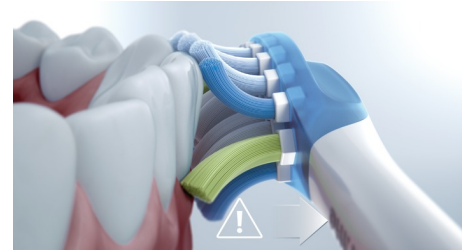

Capteur de pression intégré

Si vous n'avez pas conscience de vous brosser les dents trop fort, votre ExpertClean veillera pour vous. Cette brosse à dents intelligente vibre pour vous rappeler de moins appuyer si nécessaire afin de laisser la tête de brosse faire le travail. 7 personnes sur 10 ont trouvé que cette fonction les avait aidés à mieux se brosser les dents.