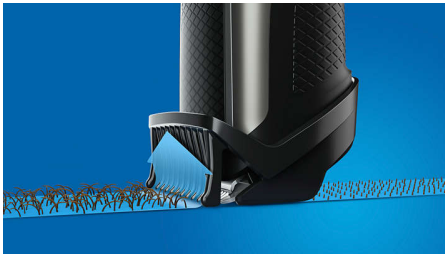

Coupe uniforme

- Taille uniformément et attrape les poils couchés
- Lames auto-affûtées ne nécessitant aucun entretien
- Une tondeuse à barbe précise pour des contours impeccables

Coiffage précis

- Un pas précis pour s'adapter à chaque barbe
- Permet de régler différentes hauteurs de coupe

Points forts

Guide de coupe PRO dynamique

Les barbes de 3 jours n'y résistent pas. Le système Lift&Trim Pro attrape tous les poils couchés et les soulève pour permettre aux lames de les couper avec précision. C'est également une tondeuse idéale pour les longues barbes.

Lames auto-affûtées en métal

Adaptées aux poils les plus épais, les lames doublement affûtées assurent un dessin précis des contours et une coupe d'excellente qualité à chaque fois. Aucun lubrifiant et aucune lame de rechange ne sont nécessaires.