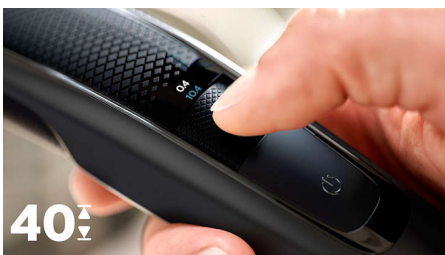

40 hauteurs de coupe verrouillables

Coupez à la hauteur exacte que vous souhaitez obtenir. Il vous suffit de tourner la molette de précision sur l'une des 40 hauteurs de coupe comprises entre 0,4 et 10 mm et séparées par des pas de 0,2 mm.