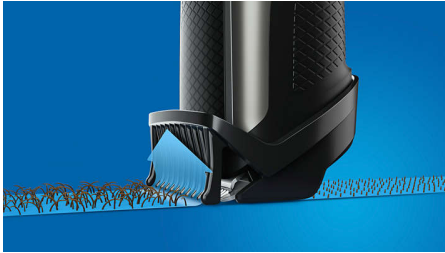

Points forts

Guide de coupe PRO dynamique

Les barbes de 3 jours n'y résistent pas. Le système Lift&Trim Pro attrape tous les poils couchés et les soulève pour permettre aux lames de les couper avec précision. C'est également une tondeuse idéale pour les longues barbes.