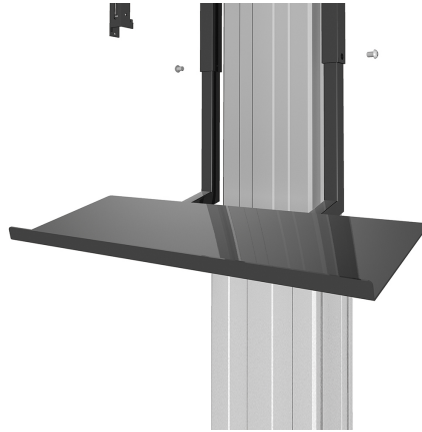

PLASMA-M2250KEYB MUEBLE PARA TV DE PLASMA NEOMOUNTS

Estantería Neomounts by Newstar para Soportes de Pie PLASMA-M2250 y PLASMA-W2250.

ESPECIFICACIONES

Ancho	60 cm
Color	Negro
Garantía	5 años
Peso máximo	1
Peso mínimo	0
Profundidad	19,5 cm
EAN code	8717371449964

El modelo Neomounts by Newstar PLASMA-M2250KEYB es una estantería universal portátil para los carros eléctricos de altura regulable PLASMA-M2250- y PLASMA-W2250.

El estante portátil se puede montar en la columna de altura ajustable y la placa tiene una anchura de 50 cm y una profundidad de 45 cm.