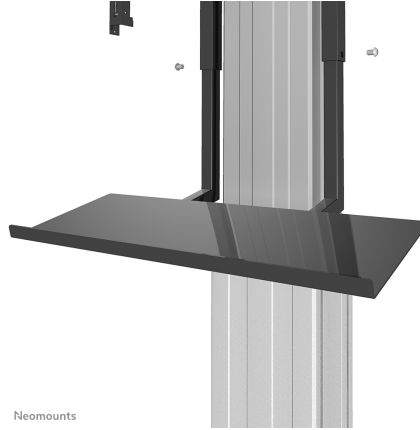

PLASMA-M2250KEYB NEOMOUNTS MULTIMEDIA STEUN

SPECIFICATIES

ALGEMEEN

Min. draagvermogen	0 kg (per scherm)
Max. draagvermogen	5 kg (per scherm)

FUNCTIONALITEIT

Breedteverstelling	60 cm
Diepteverstelling	19,5 cm

INFORMATIE

Kleur	Zwart
Hoofdmateriaal	Staal
Garantie	5 jaar
EAN code	8717371449964

*NB. De vermelde inch-maten zijn slechts een indicatie, gecombineerd met het gewicht en de VESA-maten. Het maximale gewicht en de VESA-maat zijn absolute beperkingen voor de producten en dienen niet te worden overschreden.

Neomounts toetsenbordsteun PLASMA-M2250KEYB is een universele steun voor het plaatsen van AV-apparatuur op een Neomounts 2250-serie.

De Neomounts toetsenbordsteun PLASMA-M2250KEYB is een universele steun voor het plaatsen van AV-apparatuur op een Neomounts 2250-serie elektrisch in hoogte verstelbare trolley en vloerstandaard.

Deze steun kan op de beschikbare montagegaten van een Neomounts 2250-serie kolom worden gemonteerd, ideaal voor het plaatsen van een laptop/notebook of ander AV apparaat.

De PLASMA-M2250KEYB heeft een breedte van 60 cm. en een diepte van 19,5 cm.