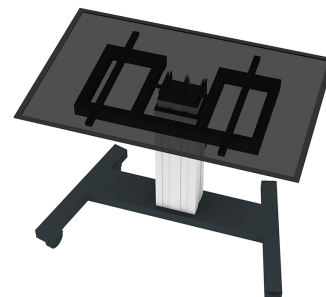

FUNCIONALIDAD

Tipo	Inclinación
Ajuste de altura	28 cm (60-88 cm)
Inclinación (grados)	90°
Altura	129 cm
Ancho	104 cm
Profundidad	80 cm
Tipo de ajuste	Motorizado
Bloqueable	No bloqueable

INFORMACIÓN

Color	Plata
Material principal	Acero
Garantía	5 años
EAN code	8717371449971

Neomounts

Neomounts

El PLASMA-M2550TSILVER es un soporte de suelo móvil para pantallas LCD/LED/Plasma de hasta 85".

Cree la posición de visualización óptima para audiencias sentadas o de pie con el soporte de suelo motorizado PLASMA-M2550TSILVER de Neomounts. El carro es una solución perfecta para aulas, oficinas, salas de reuniones y zonas públicas.

El soporte de suelo tiene una función de inclinación de 90° que permite utilizar la pantalla (táctil) en modo de sobremesa. El PLASMA-M2550TSILVER es adecuado para pantallas de 42-85" con un patrón de orificios VESA de 400x200 a 800x600 mm y tiene una capacidad de peso máxima de 150 kg. El sistema de gestión de cables garantiza un tendido ordenado de los cables en la parte posterior del soporte.

El soporte de suelo móvil se puede inclinar automáticamente (90°) y ajustar en altura hasta 28 cm con un mando a distancia (69-97 cm). El carro dispone de cuatro ruedas giratorias macizas, de las cuales las dos delanteras están equipadas con freno. Gracias a estas ruedas de alta calidad, el carro puede moverse fácilmente por encima de umbrales y puertas.