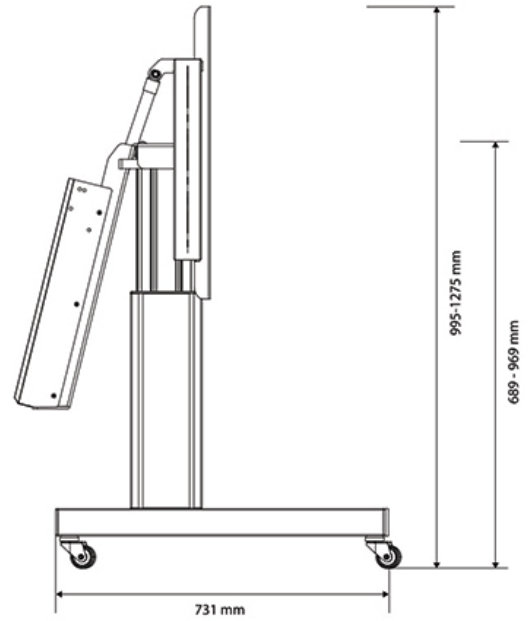

SOPORTE DE SUELO MÓVIL NEOMOUNTS

Neomounts