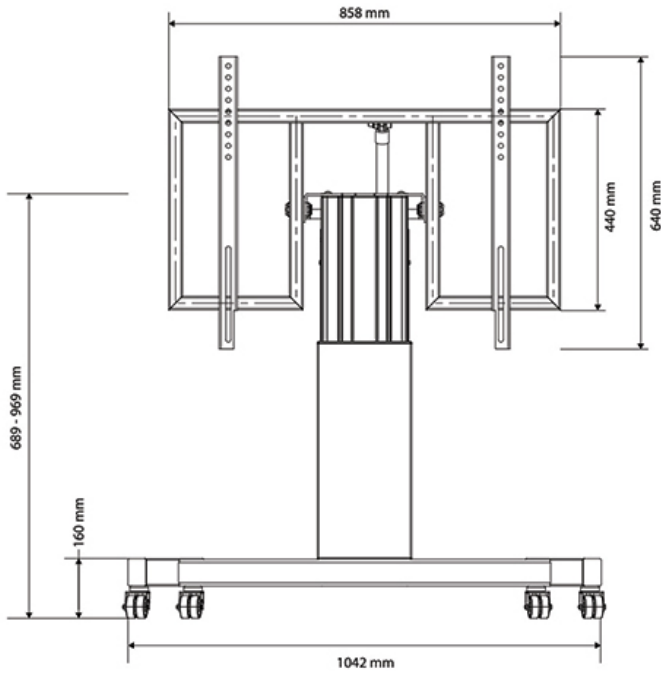

SOPORTE DE SUELO MÓVIL NEOMOUNTS

Neomounts