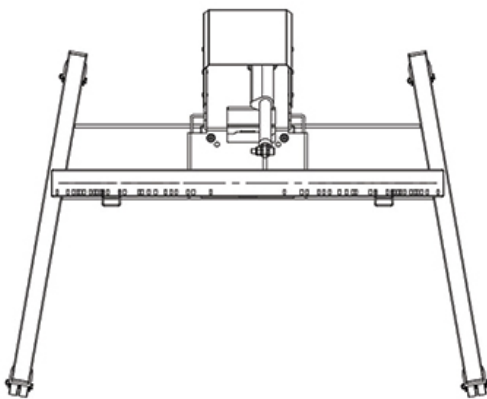

SOPORTE DE SUELO MÓVIL NEOMOUNTS

Neomounts