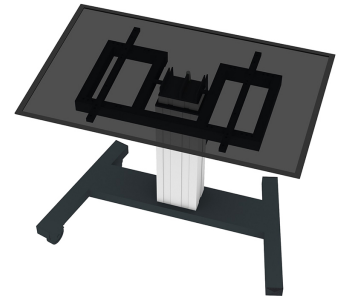

MOBILETTO NEOMOUNTS PORTATILE PER TV

SPECIFICAZIONI

GENERALE

Dim. min. schermo*	42 inch
Dim. max. schermo*	85 inch
Peso minimo	0 kg (per schermo)
Peso massimo	150 kg (per schermo)
Schermi	1
Minimo VESA	400x200 mm
Massimo VESA	800x600 mm

FUNZIONALITÀ

Tipologia	Inclinazione
Regolazione altezza	28 cm (60-88 cm)
Chiudibile	NON chiudibile
Inclinazione (gradi)	90°
Altezza	129 cm
Larghezza	104 cm
Profondità	80 cm
Tipo di regolazione	Motorizzato

Neomounts

Neomounts

PLASMA-M2550TSILVER è un mobiletto portatile per schermi LCD/LED/Plasma fino a 85".

Create un posizionamento ottimale per il pubblico sia in piedi che seduto con il supporto motorizzato da pavimento Neomounts PLASMA-M2550TSILVER. Il carrello è una soluzione perfetta per aule, uffici, sale riunioni e aree pubbliche.

Il supporto da pavimento è dotato di una funzione di inclinazione a 90° che consente di utilizzare lo schermo (touch) in modalità da tavolo. Il PLASMA-M2550TSILVER è adatto per schermi da 42 a 85" con una foratura VESA da 400x200 a 800x600 mm e ha una capacità di peso massima di 150 kg. Il sistema di gestione dei cavi assicura un instradamento ordinato dei cavi sul retro del supporto.