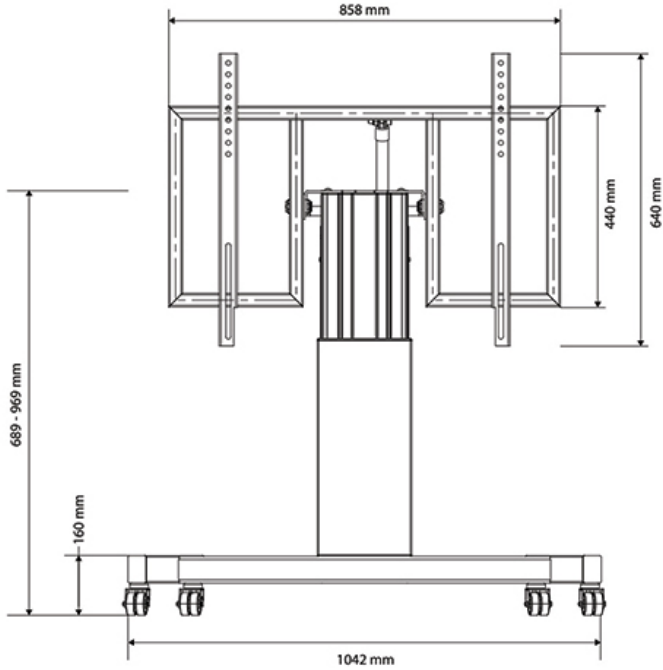

NEOMOUNTS MOTORISIERTER

Neomounts