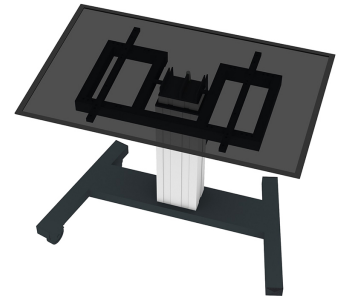

#### FUNZIONALITÀ

Tipologia	Inclinazione
Regolazione altezza	28 cm (60-88 cm)
Chiudibile	NON chiudibile
Inclinazione (gradi)	90°
Altezza	129 cm
Larghezza	104 cm
Profondità	80 cm
Tipo di regolazione	Motorizzato

Neomounts

Neomounts

**PLASMA-M2550TSILVER è un mobiletto portatile per schermi LCD/LED/Plasma fino a 85".**

Create un posizionamento ottimale per il pubblico sia in piedi che seduto con il supporto motorizzato da pavimento Neomounts PLASMA-M2550TSILVER. Il carrello è una soluzione perfetta per aule, uffici, sale riunioni e aree pubbliche.

Il supporto da pavimento è dotato di una funzione di inclinazione a 90° che consente di utilizzare lo schermo (touch) in modalità da tavolo. Il PLASMA-M2550TSILVER è adatto per schermi da 42 a 85" con una foratura VESA da 400x200 a 800x600 mm e ha una capacità di peso massima di 150 kg. Il sistema di gestione dei cavi assicura un instradamento ordinato dei cavi sul retro del supporto.

Il supporto mobile da pavimento è inclinabile automaticamente (90°) e regolabile in altezza di 28 cm con un telecomando (69-97 cm). Il carrello è dotato di quattro ruote piene, di cui le due anteriori sono dotate di freno. Grazie a queste ruote di alta qualità, il carrello può essere spostato facilmente su porte e soglie.