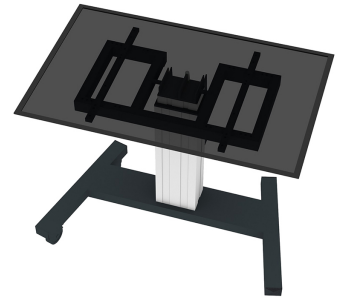

MOBILETTO NEOMOUNTS PORTATILE PER TV

SPECIFICAZIONI

GENERALE

| | |
|--------------------|----------------------|
| Dim. min. schermo* | 42 inch |
| Dim. max. schermo* | 85 inch |
| Peso minimo | 0 kg (per schermo) |
| Peso massimo | 150 kg (per schermo) |
| Schermi | 1 |
| Minimo VESA | 400x200 mm |
| Massimo VESA | 800x600 mm |

FUNZIONALITÀ

| | |
|----------------------|------------------|
| Tipologia | Inclinazione |
| Regolazione altezza | 28 cm (60-88 cm) |
| Chiudibile | NON chiudibile |
| Inclinazione (gradi) | 90° |
| Altezza | 129 cm |
| Larghezza | 104 cm |
| Profondità | 80 cm |
| Tipo di regolazione | Motorizzato |

Neomounts

Neomounts

PLASMA-M2550TSILVER è un mobiletto portatile per schermi LCD/LED/Plasma fino a 85".

Create un posizionamento ottimale per il pubblico sia in piedi che seduto con il supporto motorizzato da pavimento Neomounts PLASMA-M2550TSILVER. Il carrello è una soluzione perfetta per aule, uffici, sale riunioni e aree pubbliche.

Il supporto da pavimento è dotato di una funzione di inclinazione a 90° che consente di utilizzare lo schermo (touch) in modalità da tavolo. Il PLASMA-M2550TSILVER è adatto per schermi da 42 a 85" con una foratura VESA da 400x200 a 800x600 mm e ha una capacità di peso massima di 150 kg. Il sistema di gestione dei cavi assicura un instradamento ordinato dei cavi sul retro del supporto.