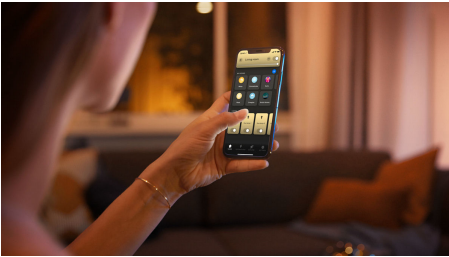

Easy smart lighting

Coloca estas dos bombillas LED inteligentes GU10 en cualquier foco de tu hogar para disfrutar de regulación instantánea e inalámbrica y luz blanca de cálida a fría en cualquier habitación.

Easy smart lighting

- Controla hasta 10 luces a la vez con la aplicación Bluetooth
- Controla las luces con la voz*
- Define el ambiente adecuado con luz blanca cálida a luz blanca fría
- Consigue recetas de luz perfectas para tus actividades diarias
- Disfruta de todas las características de la iluminación inteligente con el puente Hue

Destacados

Controla hasta 10 luces a la vez con la aplicación Bluetooth

Con la aplicación Bluetooth, puedes controlar tus luces inteligentes Hue en una sola habitación de tu hogar. Añade hasta 10 luces inteligentes y contrólalas todas con solo pulsar un botón en tu dispositivo móvil.