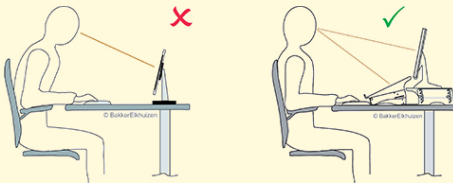

Q-riser 50

De nieuwste uitvoering

 BAKKER ELKHUIZEN

Work Smart - Feel Good

Zet uw scherm op de juiste kijkhoogte.

De Q-riser 50 is samen met de Q-riser 110 de nieuwste uitbreiding van de BakkerElkhuizen monitorstandaarden.

Tegenwoordig worden vaak grotere monitoren gebruikt, bijvoorbeeld (24 inch), waarvan de monitorvoeten aanzienlijk groter en zwaarder zijn.

We adviseren dat het beeldscherm vrij en gemakkelijk verstelbaar en kantelbaar is, zodat iedere gebruiker de hoogte aan kan passen.

Design: Dutch design & Made in Holland. Een kwalitatief hoogwaardige uitstraling.

Ergonomisch: met deze standaard creëert u eenvoudig de juiste werkhoogte.

Kabelmanagement: uw monitorsnoer is netjes weggewerkt.

Vaste hoogte: 5,5 cm. Uitermate geschikt voor flatscreens met een eigen geïntegreerde voet.

Materiaal: helder acrylaat, Dit 8 mm acrylaat zorgt voor een goede stabiele basis.

Draagkracht: maximaal 16 kg.