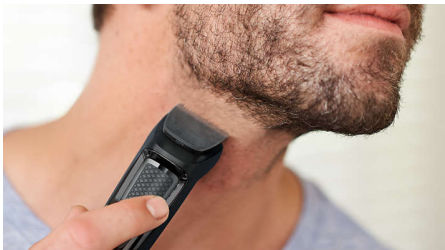

- Lâminas em aço temperado que não se partem, não perdem a afiação e não enferrujam

Versatilidade

- Apare e estilize o seu rosto com 6 acessórios
- Protege o nariz e as orelhas
- 4 pentes para aparar rosto
- O aparador define os contornos da barba e do pescoço para aperfeiçoar o seu visual

Destques

Lâminas de afiação automática

As lâminas em aço de afiação automática deste aparador para rosto e corpo são reforçadas com ferro e temperadas para máxima resistência. Isto resulta em lâminas que permanecem tão afiadas como no dia 1. Sem ferrugem. Não necessita de lubrificação da lâmina.

6 acessórios para rosto

Este aparador tudo-em-um é prático para aparar e estilizar os pêlos faciais.

Aparador

Utilize o aparador sem pente para obter linhas precisas e bem desenhadas à volta da barba e pescoço. As lâminas auto-afiáveis do aparador permanecem tão afiadas como no 1º dia após 3 anos de utilização.