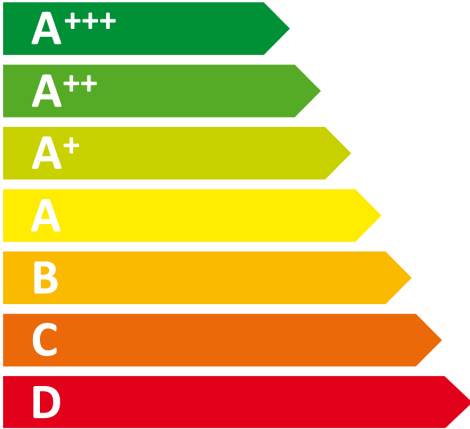

ENERG
енергия · ενεργεια

| AEG

|| RCB83326MX 925 055 090

ENERGIA · ЕНЕРГИЯ
ΕΝΕΡΓΕΙΑ · ENERGIJA
ENERGY · ENERGIE · ENERGI

237

kWh/annum

214 L

91 L