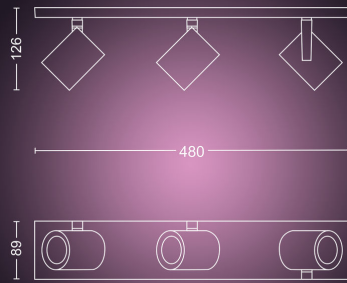

PHILIPS

Faretto triplo
Argenta

Hue White and Color
Ambiance

Include lampadina LED gu10

Controllo Bluetooth mediante
app

Controllo vocale o mediante
app*

Aggiungi il Bridge Hue per
sbloccare altre funzionalità

50623/48/P7