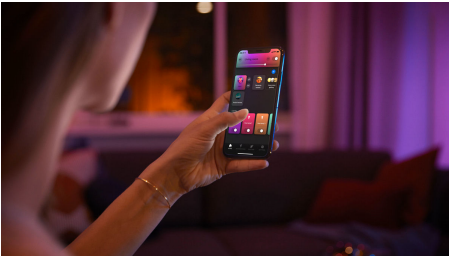

50623/48/P7

Semplice illuminazione intelligente

Crea l'ambiente perfetto con Hue Argenta. Ideale per l'illuminazione d'accento e per creare atmosfera in soggiorno e in camera da letto. Utilizza il Bluetooth per controllare la luce all'istante o connettiti a Hue Bridge per sbloccare l'intera gamma di funzionalità intelligenti.

Semplice illuminazione intelligente

- Controlla fino a 10 luci in una volta sola con l'app Bluetooth
- Controlla le luci con la tua voce*
- Crea un'esperienza luminosa personalizzata con soluzioni colorate e intelligenti
- Crea l'atmosfera giusta con luci bianche calde o fredde
- Ottieni le ricette luminose perfette per le tue attività quotidiane
- Sblocca la serie completa di funzioni dell'illuminazione connessa con Hue Bridge

In evidenza

Controlla fino a 10 luci in una volta sola con l'app Bluetooth

Con l'app Bluetooth di Hue puoi controllare le luci intelligenti all'interno di una stanza. Aggiungi fino a 10 luci intelligenti e controllale con facilità dal tuo dispositivo mobile.