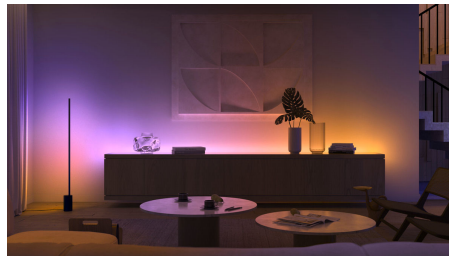

Semplice illuminazione intelligente

- Controlla fino a 10 luci in una volta sola con l'app Bluetooth
- Controlla le luci con la tua voce*
- Crea un'esperienza luminosa personalizzata con soluzioni colorate e intelligenti
- Crea l'atmosfera giusta con luci bianche calde o fredde
- Ottieni le ricette luminose perfette per le tue attività quotidiane
- Sblocca la serie completa di funzioni dell'illuminazione connessa con Hue Bridge

In evidenza

Controlla fino a 10 luci in una volta sola con l'app Bluetooth

Con l'app Bluetooth di Hue puoi controllare le luci intelligenti all'interno di una stanza. Aggiungi fino a 10 luci intelligenti e controllale con facilità dal tuo dispositivo mobile.

Crea un'esperienza luminosa personalizzata con soluzioni colorate e intelligenti

Trasforma la tua casa con oltre 16 milioni di colori e crea in un attimo l'ambiente giusto per ogni occasione. Basta toccare un pulsante per immergersi in un'atmosfera festosa, trasformare il salotto in un cinema, valorizzare l'arredamento con il colore, e molto altro.

Crea l'atmosfera giusta con luci bianche calde o fredde

Queste lampadine e lampade offrono diverse tonalità di luce calda e fredda. Grazie alla completa attenuazione della luminosità, da intensa a soffusa, puoi scegliere i colori luce perfetti a seconda delle tue esigenze quotidiane.