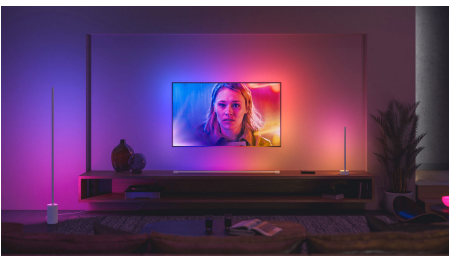

La iluminación inteligente fácil

Añade color ambiental a cualquier habitación con el kit de inicio Philips Hue White and Color Ambiance. El kit incluye tres bombillas inteligentes y un Hue Bridge, que proporciona control total de las luces, así como acceso a la aplicación Hue y a funciones ilimitadas.

Easy smart lighting

- Controla las luces con la voz*
- Crea una experiencia personalizada con luces inteligentes coloridas
- Define el ambiente adecuado con luz blanca cálida a luz blanca fría
- Consigue recetas de luz perfectas para tus actividades diarias

Destacados

Juega con luces de colores inteligentes

No hay límites con Philips Hue: con más de 16 millones de colores, puedes transformar tu hogar en la sala de fiestas perfectas, dar vida a un cuento para dormir y mucho más. Utiliza los preajustes de escenas de luz de color para evocar la sensación de verano en cualquier momento o utiliza tus propias fotos para volver a revivir un recuerdo especial.

Sincroniza las luces inteligentes con películas, programas de TV, música y juegos

Lleva tu entretenimiento a nuevas cotas sincronizando la acción en la pantalla o el ritmo de tu música con tus luces inteligentes.* Elige la forma en que quieres sincronizar las luces con la película, música (¡incluso con nuestra integración con Spotify!), programa de televisión o juego y observa cómo reaccionan las luces con capacidad de color en tu área de entretenimiento.