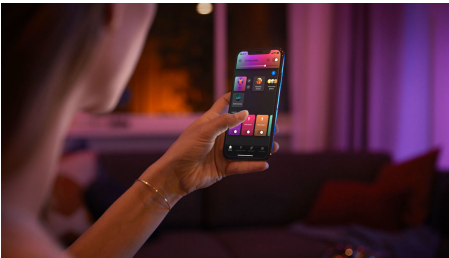

Enciende tu imaginación

- Juega con la luz y elige uno de los 16 millones de colores disponibles

Easy smart lighting

- Controla hasta 10 luces a la vez con la aplicación Bluetooth
- Controla las luces con la voz*
- Crea una experiencia personalizada con luces inteligentes coloridas
- Define el ambiente adecuado con luz blanca cálida a luz blanca fría
- Consigue recetas de luz perfectas para tus actividades diarias
- Disfruta de todas las características de la iluminación inteligente con el puente Hue

Destacados

Pinta con la luz

Juega con la luz y elige uno de los 16 millones de colores en la aplicación Hue según tu estado de ánimo. Revive momentos especiales con tu foto favorita y toques de luz. Guarda tus ajustes de iluminación favoritos y recupéralos con un solo toque.

Controla hasta 10 luces a la vez con la aplicación Bluetooth

Con la aplicación Bluetooth, puedes controlar tus luces inteligentes Hue en una sola habitación de tu hogar. Añade hasta 10 luces inteligentes y contrólalas todas con solo pulsar un botón en tu dispositivo móvil.

Crea una experiencia personalizada con luces inteligentes coloridas

Transforma tu hogar con más de 16 millones de colores, creando al instante el ambiente adecuado para cualquier evento. Con solo tocar un botón, puedes definir un ambiente festivo para una fiesta, transformar tu sala de estar en una sala de cine, mejorar tu decoración con notas de color y mucho más.