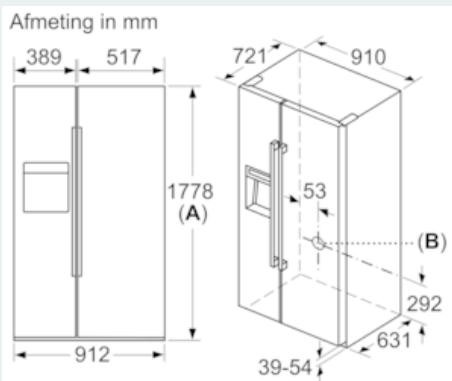

Technische specificaties:

- Lengte watertoevoerslang: 300 cm
- Draairichting deur links, Draairichting deur rechts
- 4 wielen voor eenvoudige transport, waarvan 3 in hoogte verstelbaar
- Aansluitwaarde: 190 W

- Netspanning 220 - 240 V

Toebehoren:

- 1 x flexibele aansluitingsbuis, 2 x koude accumulator, 1 x eiervak

Maatvoering

- Afmetingen (hxbxd): 178 x 91 x 73 cm
- Totale bruto inhoud: 636 l
- Bruto inhoud koelen: 404 l
- Bruto inhoud vriezen: 232 l
- Resultaat op basis van een standaard 24 uren test: het daadwerkelijke verbruik van het apparaat is afhankelijk van de locatie en de wijze van gebruik.
- Om het aangegeven energieverbruik te bereiken zijn bijgevoegde afstandhouders benodigd. Hierdoor vergroot de diepte van het apparaat met 3,5 cm. Zonder afstandhouder werkt het apparaat volledig, maar met een gering hoger energieverbruik.

iQ700, Amerikaanse koel- vriescombinatie, Black stainless steel KA92DHXFP

Maatschetsen

X_1 (meubeldiepte)	a	b
600	39	39
650	39	53
700	39	85
X_2 (wand)	105	337

Afmeting in mm

A: Voorzijde is instelbaar van 1769 tot 1784
B: Wateraansluiting op het apparaat