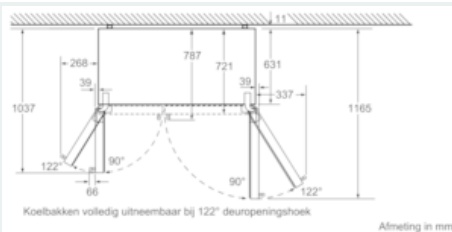

Technische specificaties:

- Lengte watertoevoerslang: 300 cm
- Draairichting deur links, Draairichting deur rechts
- 4 wielen voor eenvoudige transport, waarvan 3 in hoogte verstelbaar
- Aansluitwaarde: 190 W

- Netspanning 220 - 240 V

Toebehoren:

- 1 x flexibele aansluitingsbuis, 2 x koude accumulator, 1 x eiervak

Maatvoering

- Afmetingen (hxbxd): 178 x 91 x 73 cm
- Totale bruto inhoud: 636 l
- Bruto inhoud koelen: 404 l
- Bruto inhoud vriezen: 232 l
- Resultaat op basis van een standaard 24 uren test: het daadwerkelijke verbruik van het apparaat is afhankelijk van de locatie en de wijze van gebruik.
- Om het aangegeven energieverbruik te bereiken zijn bijgevoegde afstandhouders benodigd. Hierdoor vergroot de diepte van het apparaat met 3,5 cm. Zonder afstandhouder werkt het apparaat volledig, maar met een gering hoger energieverbruik.

iQ700, Amerikaanse koel- vriescombinatie, Black stainless steel KA92DHXFP

Maatschetsen

X_1 (meubeldiepte)	a	b
600	39	39
650	39	53
700	39	85
X_2 (wand)	105	337

Afmeting in mm

A: Voorzijde is instelbaar van 1769 tot 1784
B: Wateraansluiting op het apparaat