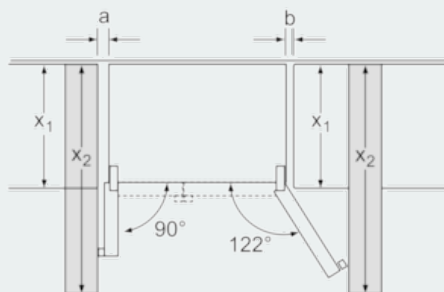

Technische specificaties:

- Lengte watertoevoerslang: 300 cm
- Draairichting deur links, Draairichting deur rechts
- 4 wielen voor eenvoudige transport, waarvan 3 in hoogte verstelbaar
- Aansluitwaarde: 190 W

- Netspanning 220 - 240 V

Toebehoren:

- 1 x flexibele aansluitingsbuis, 2 x koude accumulator, 1 x eiervak

Maatvoering

- Afmetingen (hxbxd): 178 x 91 x 73 cm
- Totale bruto inhoud: 636 l
- Bruto inhoud koelen: 404 l
- Bruto inhoud vriezen: 232 l
- Resultaat op basis van een standaard 24 uren test: het daadwerkelijke verbruik van het apparaat is afhankelijk van de locatie en de wijze van gebruik.
- Om het aangegeven energieverbruik te bereiken zijn bijgevoegde afstandhouders benodigd. Hierdoor vergroot de diepte van het apparaat met 3,5 cm. Zonder afstandhouder werkt het apparaat volledig, maar met een gering hoger energieverbruik.

iQ700, Amerikaanse koel- vriescombinatie, Black stainless steel KA92DHXFP

Maatschetsen

X_1 (meubeldiepte)	a	b
600	39	39
650	39	53
700	39	85
X_2 (wand)	105	337

Afmeting in mm

A: Voorzijde is instelbaar van 1769 tot 1784
B: Wateraansluiting op het apparaat