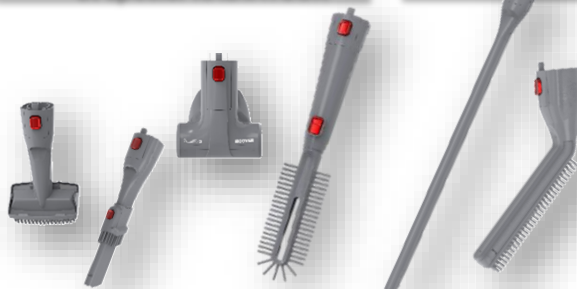

RHAPSODY

ASPIRATEUR SANS FIL MULTI-FONCTION

RAP22HCG HOME&CAR

**SPECIAL
VOITURE**

**BATTERIE
GARANTIE
24 MOIS**

L'ASPIRATEUR SANS FIL MULTI-FONCTIONS, léger et maniable, puissant 22V Lithium, 35 minutes d'autonomie, position parking, HOME&CAR

- Puissant 22V Lithium
- Jusqu'à 35 min d'autonomie
- Technologie HSPIN-CORE
- Temps de charge : 5 heures seulement
- Affichage LED du niveau de charge
- **LEGER** : seulement 2.5Kg
- **3 modes d'aspiration** : Sols durs, Tapis/Moquettes et Turbo
- Position parking
- Vidage facile et rapide : cassette 0,7L
- Prise en main facile et **mode d'aspiration continue**
- **MAXI-ACCESSOIRISE HOME&CAR**:
Pack complet d'accessoires spécial parquet, animaux, accès en hauteur et voiture

ELECTROBROSSE
Avec éclairage LED

**TOUS
LES SOLS**

**TOUTES
HAUTEURS**

TOUS RECOINS
Dont MINI-ELECTROBROSSE
et spécial RADIATEUR

**SPECIAL
VOITURE**

*Fiche produit provisoire

PUISSANCE & AUTONOMIE

- Puissance sans fil 22V LITHIUM
- Autonomie : 35 min / Turbo 20min
- 3 modes d'aspiration : Sols durs, Tapis/Moquettes et Turbo
- Pas de perte d'aspiration
- Pack batterie amovible avec affichage LED du niveau de charge
- Batterie Lithium qui se recharge en seulement 5 heures

GENERALITES

- La liberté du SANS FIL
- LEGER : seulement 2.5Kg
- Capacité de la cassette 0,7L
- **Technologie H-SPIN, maintenance facile**
- Prise en main facile : en mode balai ou aspirateur à main
- Mode aspiration continue grâce au verrouillage en mode ON
- **POSITION PARKING**
- Coloris : Titane et Rouge