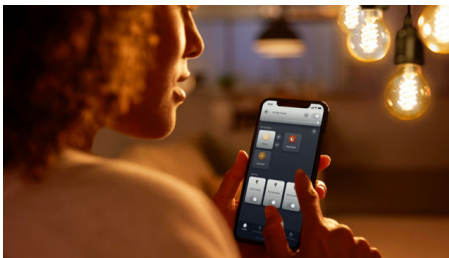

Posibilidades infinitas

- El diseño vintage se combina con las capacidades modernas

Easy smart lighting

- Controla hasta 10 luces a la vez con la aplicación Bluetooth
- Controla las luces con la voz*
- Define el ambiente adecuado con luz blanca suave
- Disfruta de toda la gama de características de iluminación inteligente con el Hue Bridge

Controla hasta 10 luces a la vez con la aplicación Bluetooth

Con la aplicación Bluetooth, puedes controlar tus luces inteligentes Hue en una sola habitación de tu hogar. Añade hasta 10 luces inteligentes y contrólalas todas con solo pulsar un botón en tu dispositivo móvil.