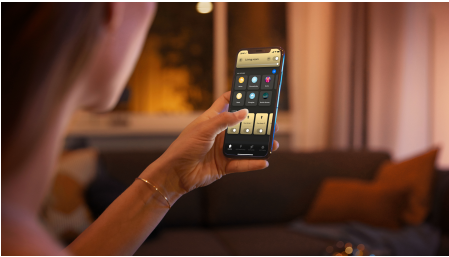

## Einfaches, smartes Lichtsystem

Diese E14 Kerzenleuchte verbindet den klassischen Stil mit modernen Funktionen. Diese Lampe mit weichem Weißlicht und sofortigem, kabellosem Dimmen eignet sich hervorragend für Tischlampen und kleinere Leuchten.

### Einfaches, smartes Lichtsystem

- Steuere bis zu 10 Lampen mit der Bluetooth App
- Steuere Lampen mit Deiner Stimme\*
- Kreiere mit angenehm warmem Weißlicht die passende Stimmung
- Nutze mit der Hue Bridge das komplette Spektrum der Smart Light Funktionen

## Steuere bis zu 10 Lampen mit der Bluetooth App

Steuere mit der Hue Bluetooth App Deine smarten Hue Lampen in einem einzelnen Raum Deines Zuhauses. Füge bis zu 10 smarte Lampen hinzu und steuere sie alle mit einer Berührung auf Deinem mobilen Gerät.

## Nutze mit der Hue Bridge das komplette Spektrum der Smart Light Funktionen

Erlebe das gesamte Spektrum der Philips Hue Funktionen mit einer Hue Bridge noch intensiver: Mit einer Hue Bridge kannst Du bis zu 50 smarte Philips Lampen in Deinem ganzen Zuhause verwenden. Erstelle Timer und Routinen, um Dein gesamtes Smart Home Lichtsystem automatisch zu steuern und verwende Deine Lampen, um natürlich aufzuwachen oder schlafen zu gehen. Steuere Deine Lampen, auch wenn Du nicht zuhause bist oder füge Zubehör wie Bewegungssensoren und smarte Schalter hinzu.