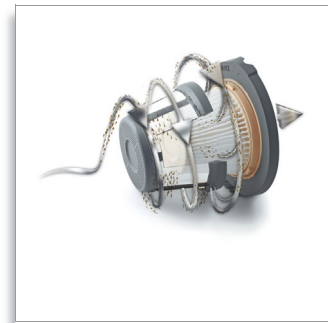

De cyclonische luchtstroom van de Philips Mini Vac zorgt ervoor dat het vuil binnenin blijft ronddraaien voor een optimale, hoge zuigkracht en een duurzaam schoonmaakresultaat.

Uitzonderlijk stil

De Philips Mini Vac, met zijn krachtige motor, is uitzonderlijk stil dankzij het speciale gestroomlijnde ontwerp. Dankzij het aangename geluidsniveau kunt u uw huis schoonmaken wanneer u maar wilt.

Borstel, buigbaar spleetmondstuk en autoaansluiting

De Philips-ministofzuiger met oplaadbare batterij (12 V) wordt geleverd met een speciale autoreinigingsset met autoaansluiting voor onbeperkt gebruik. Zo kunnen consumenten hun auto in één keer grondig reinigen. Dit model wordt ook geleverd met een extra lang, flexibel spleetmondstuk, voor eenvoudig reinigen rond de zittingen en op andere moeilijk bereikbare plaatsen.

Slim uitgevoerd oplaadstation voor wand en tafel

U kunt de Philips Mini Vac opbergen op een handig oplaadstation dat u aan de muur kunt hangen of op een tafel kunt zetten. Dankzij de krachtige oplaadbare batterij is de Philips Mini Vac altijd klaar voor gebruik.

Cyclonisch en 2-fasenfilter

De cyclonische luchtstroom van de Philips MiniVac zorgt ervoor dat het vuil binnenin blijft ronddraaien voor een optimale, hoge zuigkracht en een duurzaam schoonmaakresultaat. Het 2-fasenfiltersysteem zorgt ervoor dat het vuil, eenmaal binnen, niet meer naar buiten kan. Het eerste filter blokkeert het meeste vuil, terwijl het geplooide, tweede filter de fijnere stofdeeltjes opvangt.