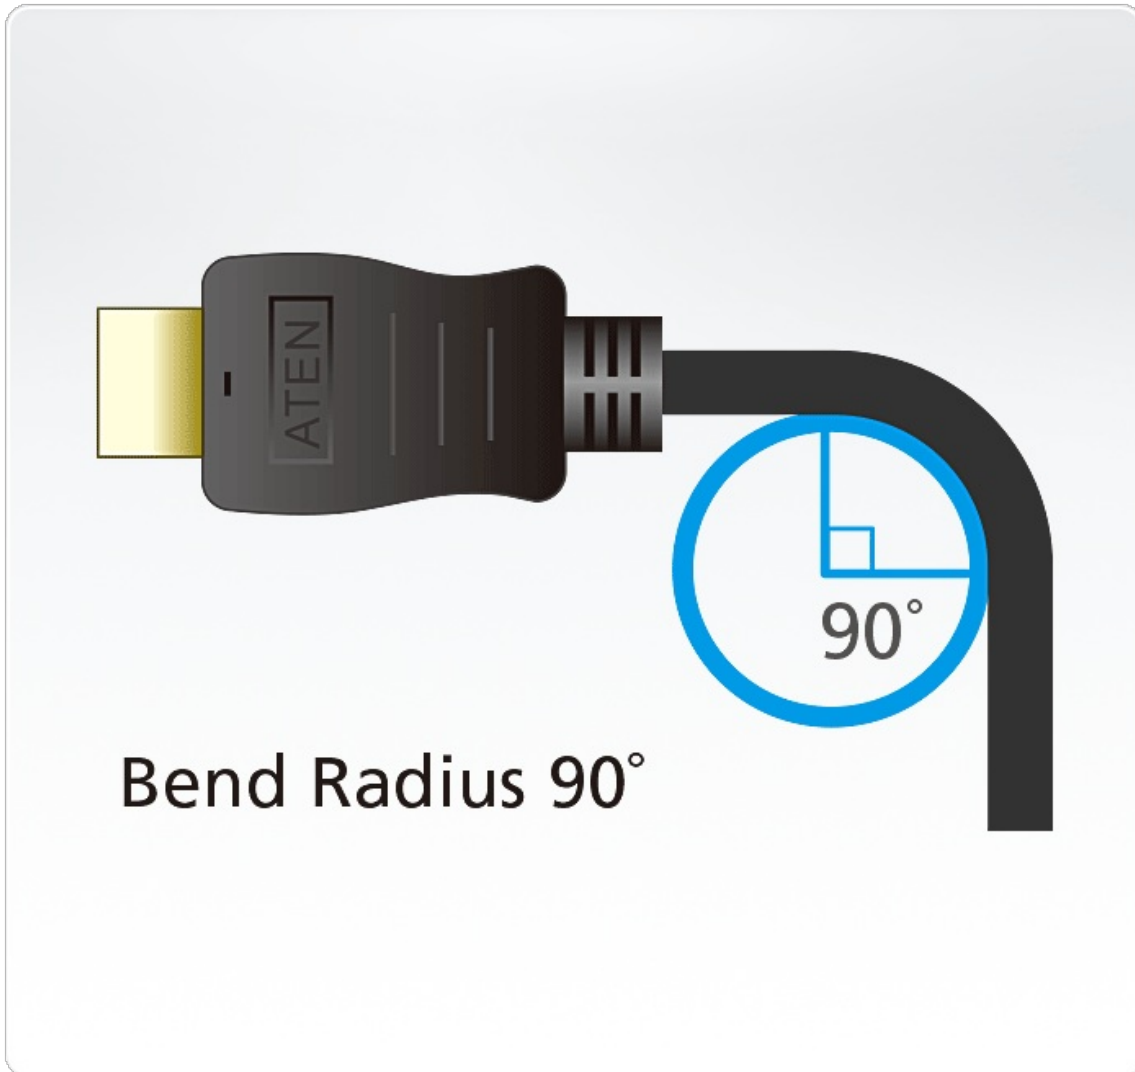

Diagramma topologia

ATEN International Co., Ltd.

3F., No.125, Sec. 2, Datong Rd., Sijhih District., New Taipei City 221, Taiwan
Phone: 886-2-8692-6789 Fax: 886-2-8692-6767
www.aten.com E-mail: marketing@aten.com

© Copyright 2015 ATEN® International Co., Ltd.
ATEN and the ATEN logo are trademarks of ATEN International Co., Ltd.
All rights reserved. All other trademarks are the property of their
respective owners.