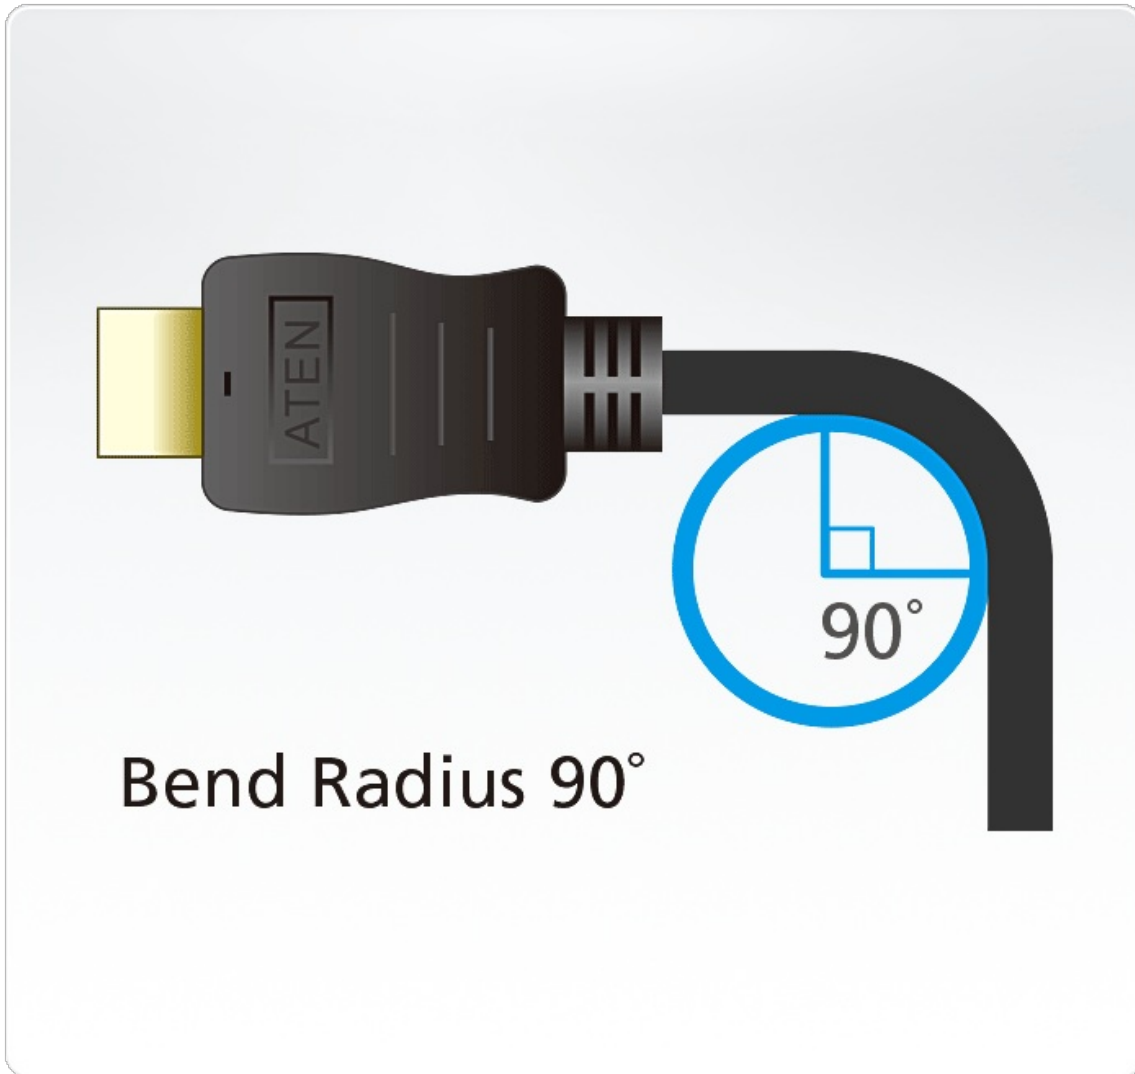

Diagrama

ATEN International Co., Ltd.

3F., No.125, Sec. 2, Datong Rd., Sijhih District., New Taipei City 221, Taiwan
Phone: 886-2-8692-6789 Fax: 886-2-8692-6767
www.aten.com E-mail: marketing@aten.com

© Copyright 2015 ATEN® International Co., Ltd.
ATEN and the ATEN logo are trademarks of ATEN International Co., Ltd.
All rights reserved. All other trademarks are the property of their
respective owners.