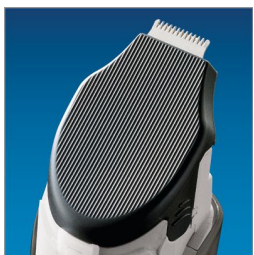

Izceltie produkti

9 fiksējami garuma uzstādījumi

Noslēdzas 9 bārdas garuma uzstādījumos.

Labi saskatāms matiņu nodalījums

Caur matiņu caurspīdīgo nodalījumu var redzēt, kad nodalījumu nepieciešams iztukšot.

Ķemme, kas ievēro galvas līnijas

Kontūrai sekojošā ķemme pielāgojas katram izliekumam, nodrošinot ātru un komfortablu rezultātu.

Precīzu detaļu trimmeris

Izveidojiet jebkādu vēlamu stilu un dariet to precīzi.

Pašasinoši asmeņi

Revolucionāri viļņveida pašuzasinošie asmeņi precīzi un gludi novirza un nogriež matus.

Turbo jaudas palielinājuma poga

Ja nepieciešama lielāka sūkšanas jauda un griešanas ātrums apgriešanas laikā, vienkārši nospiediet turbo jaudas pogu.